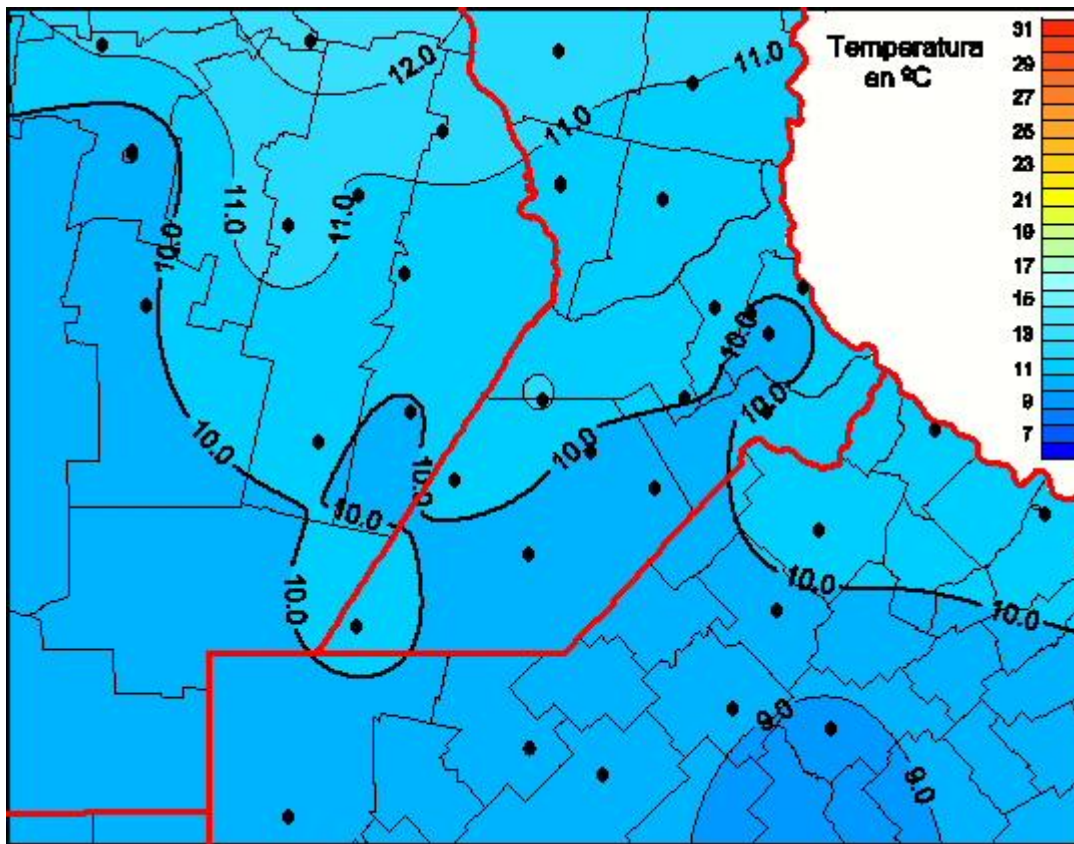

# Temperaturas Medias

Mapa de temperaturas medias de las las últimas 72 horas.  
(Desde las 8:00AM hasta las 8:00AM). Se actualiza a las 10:00hs.