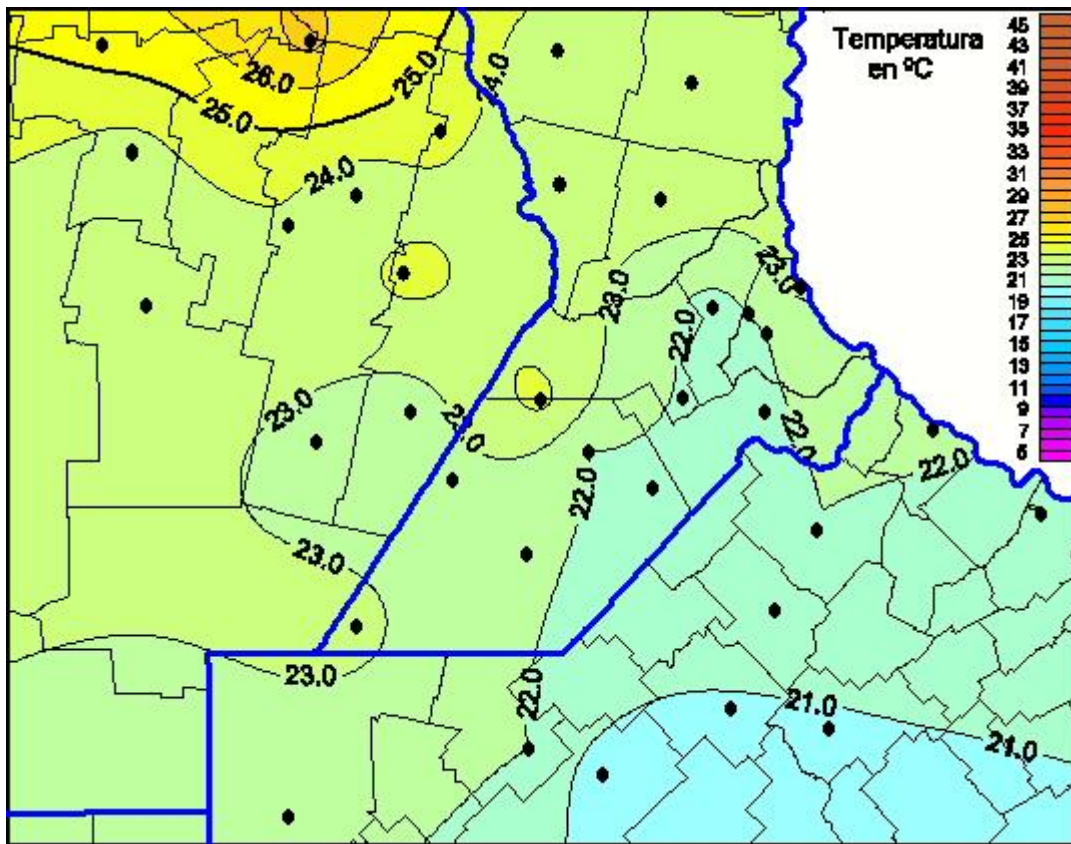

Temperaturas Máximas

Mapa de temperaturas máximas de las últimas 72 horas.
(Desde las 8:00AM hasta las 8:00AM). Se actualiza a las 10:00hs.