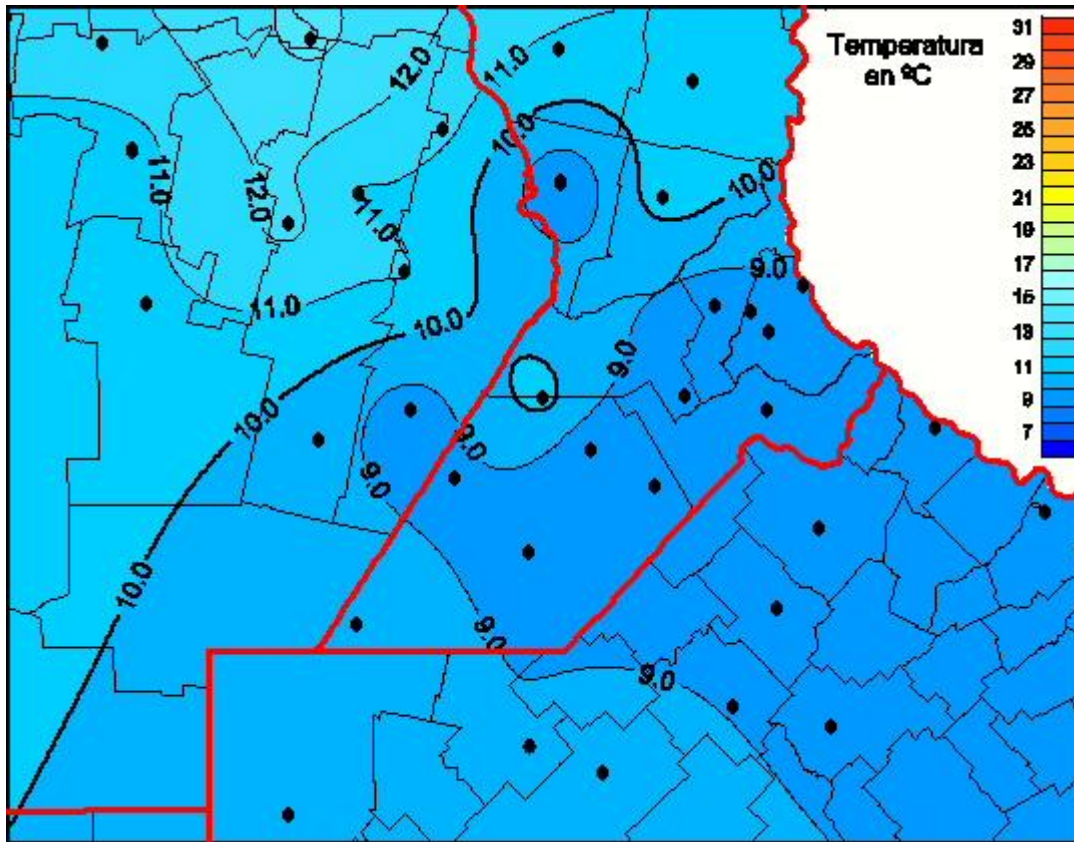

Temperaturas Medias

Mapa de temperaturas medias de las las últimas 24 horas.
(Desde las 8:00AM hasta las 8:00AM). Se actualiza a las 10:00hs.