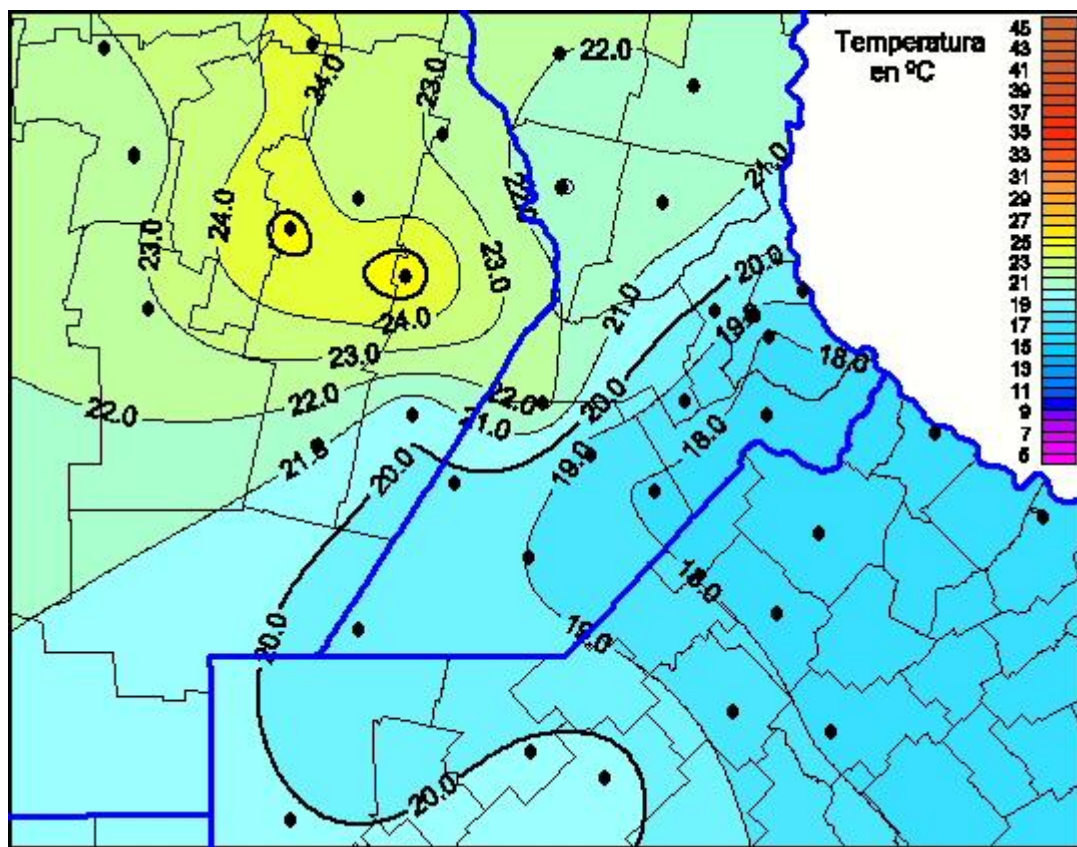

## Temperaturas Máximas

Mapa de temperaturas máximas de las últimas 24 horas.  
(Desde las 8:00AM hasta las 8:00AM). Se actualiza a las 10:00hs.