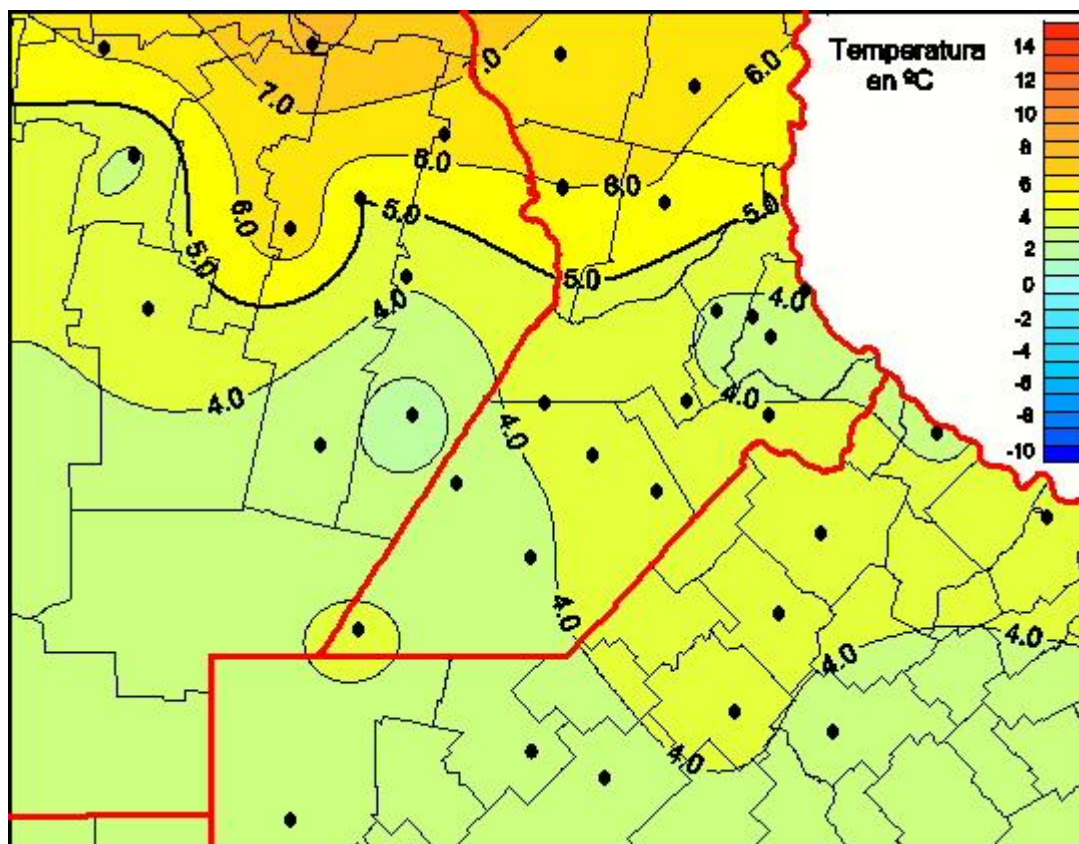

Temperaturas Medias

Mapa de temperaturas medias de las las últimas 24 horas.
(Desde las 8:00AM hasta las 8:00AM). Se actualiza a las 10:00hs.