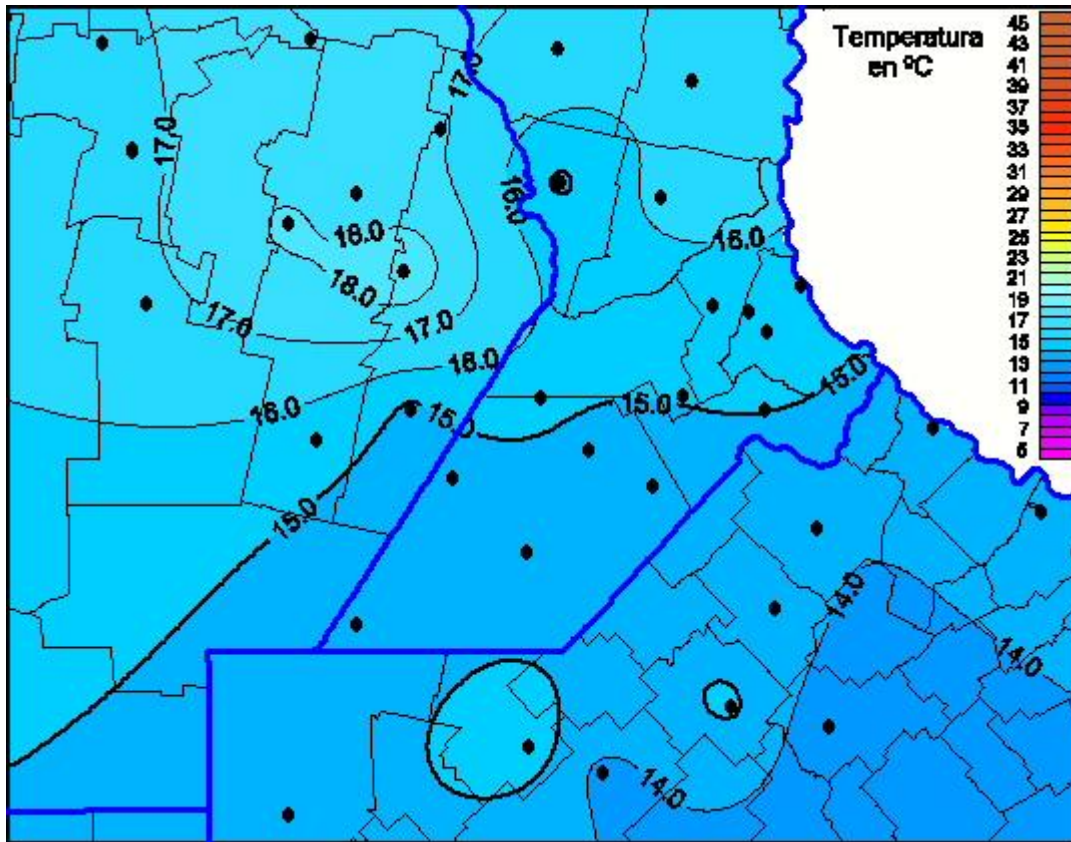

Temperaturas Máximas

Mapa de temperaturas máximas de las últimas 24 horas.
(Desde las 8:00AM hasta las 8:00AM). Se actualiza a las 10:00hs.