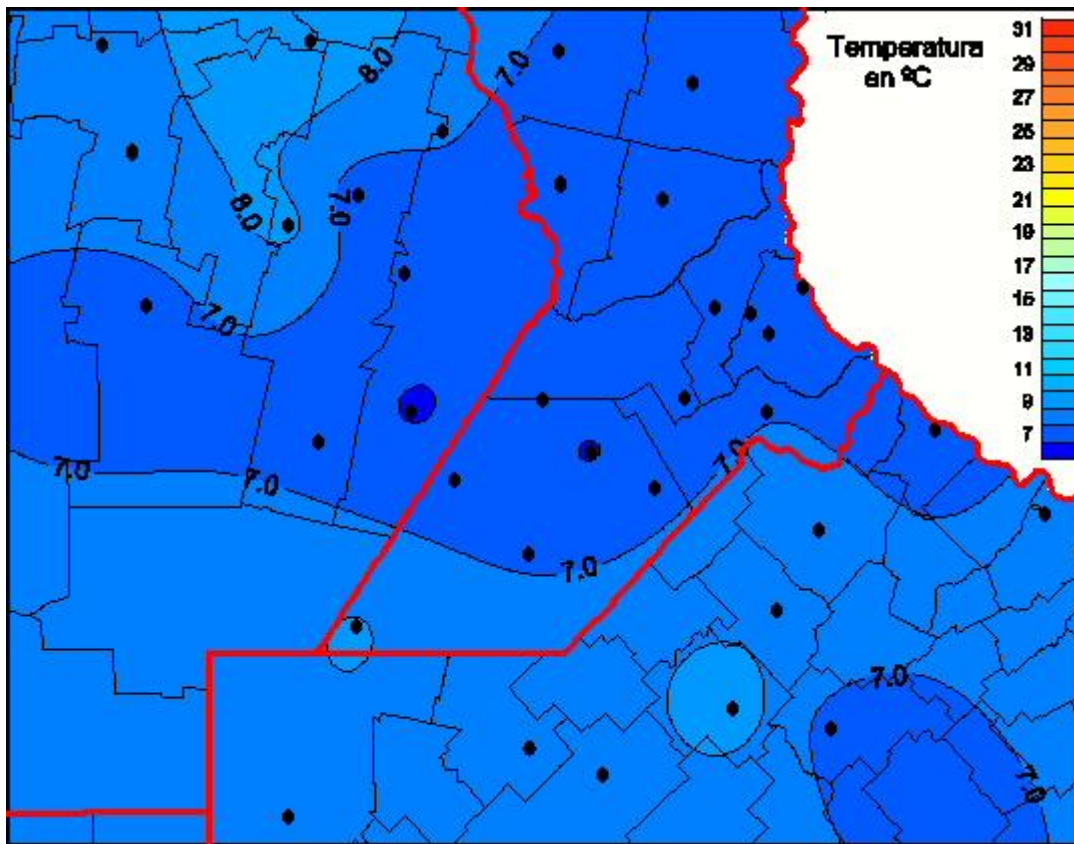

Temperaturas Medias

Mapa de temperaturas medias de las las últimas 24 horas.
(Desde las 8:00AM hasta las 8:00AM). Se actualiza a las 10:00hs.