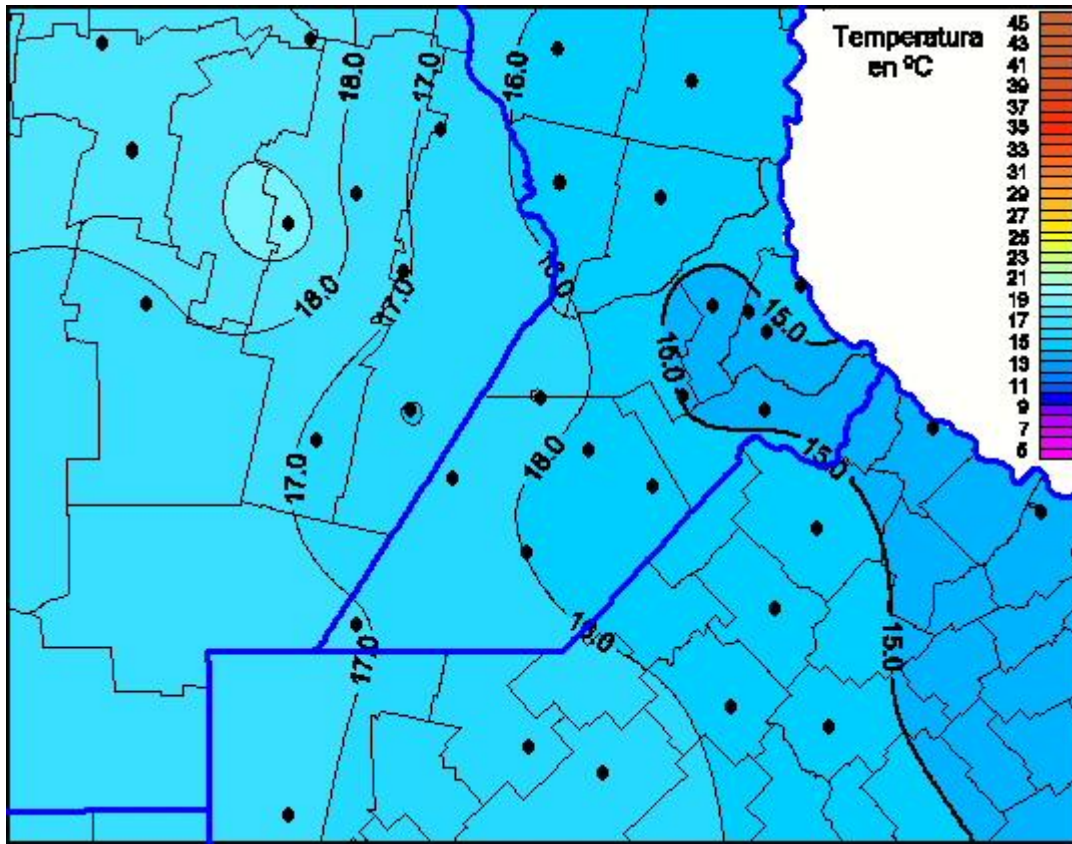

Temperaturas Máximas

Mapa de temperaturas máximas de las últimas 24 horas.
(Desde las 8:00AM hasta las 8:00AM). Se actualiza a las 10:00hs.