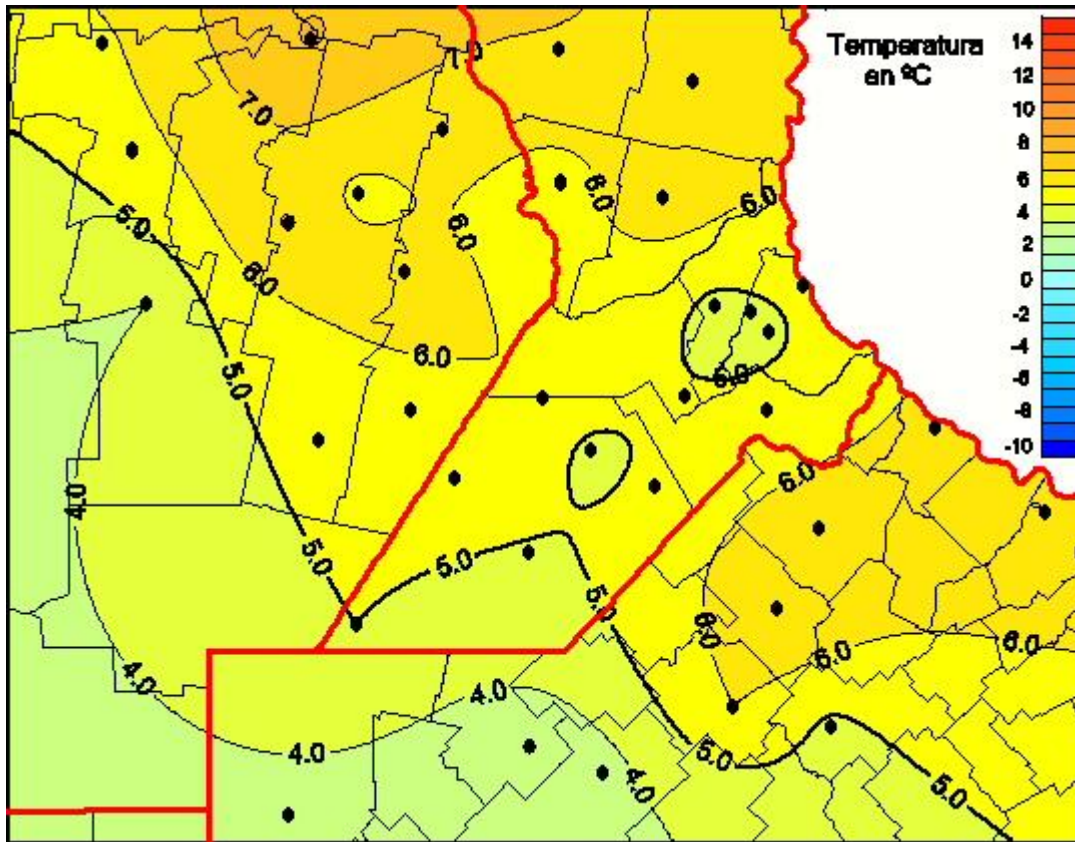

Temperaturas Medias

Mapa de temperaturas medias de las últimas 24 horas.
(Desde las 8:00AM hasta las 8:00AM). Se actualiza a las 10:00hs.