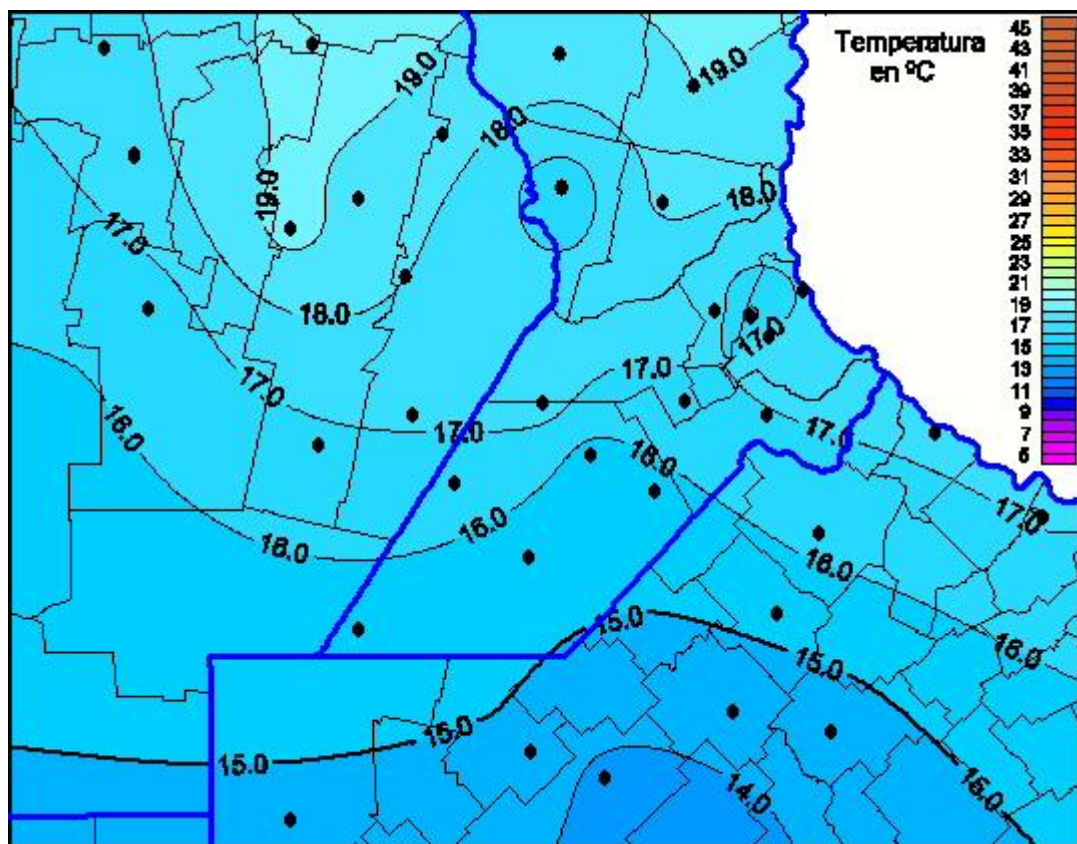

Temperaturas Máximas

Mapa de temperaturas máximas de las últimas 24 horas.
(Desde las 8:00AM hasta las 8:00AM). Se actualiza a las 10:00hs.