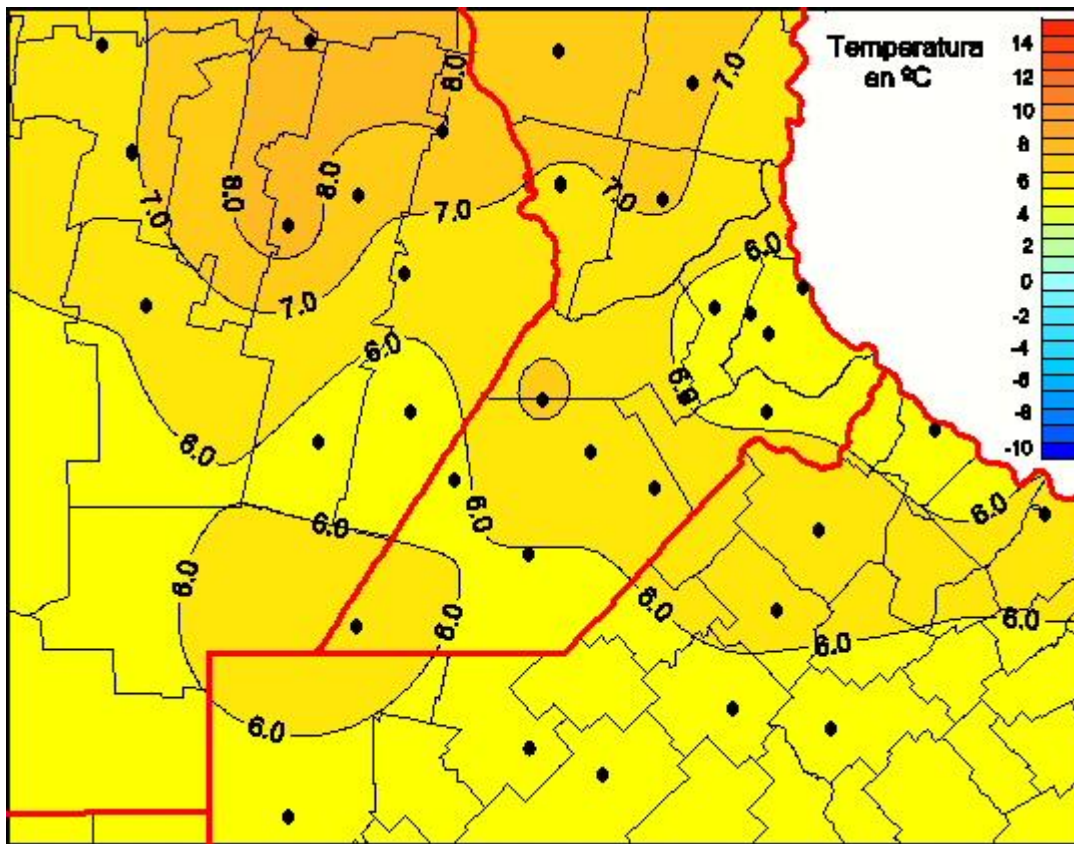

## Temperaturas Medias

Mapa de temperaturas medias de las las últimas 72 horas.  
(Desde las 8:00AM hasta las 8:00AM). Se actualiza a las 10:00hs.