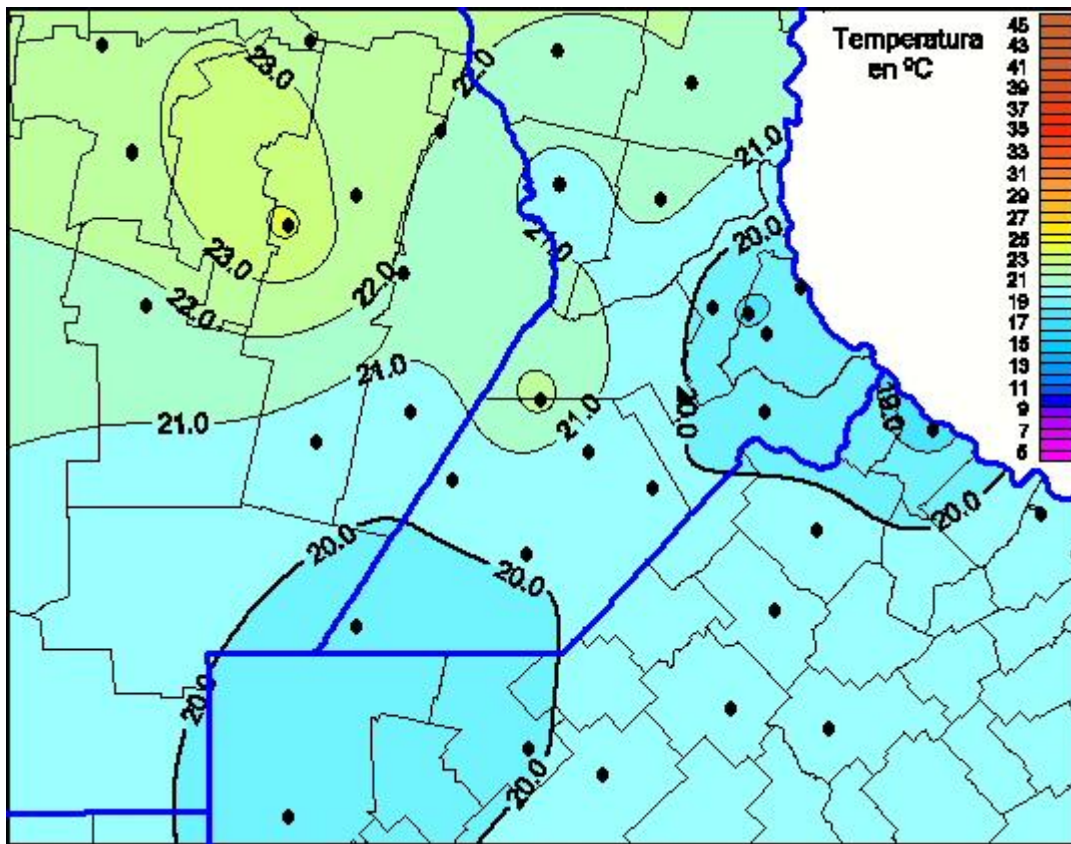

Temperaturas Máximas

Mapa de temperaturas máximas de las últimas 72 horas.
(Desde las 8:00AM hasta las 8:00AM). Se actualiza a las 10:00hs.