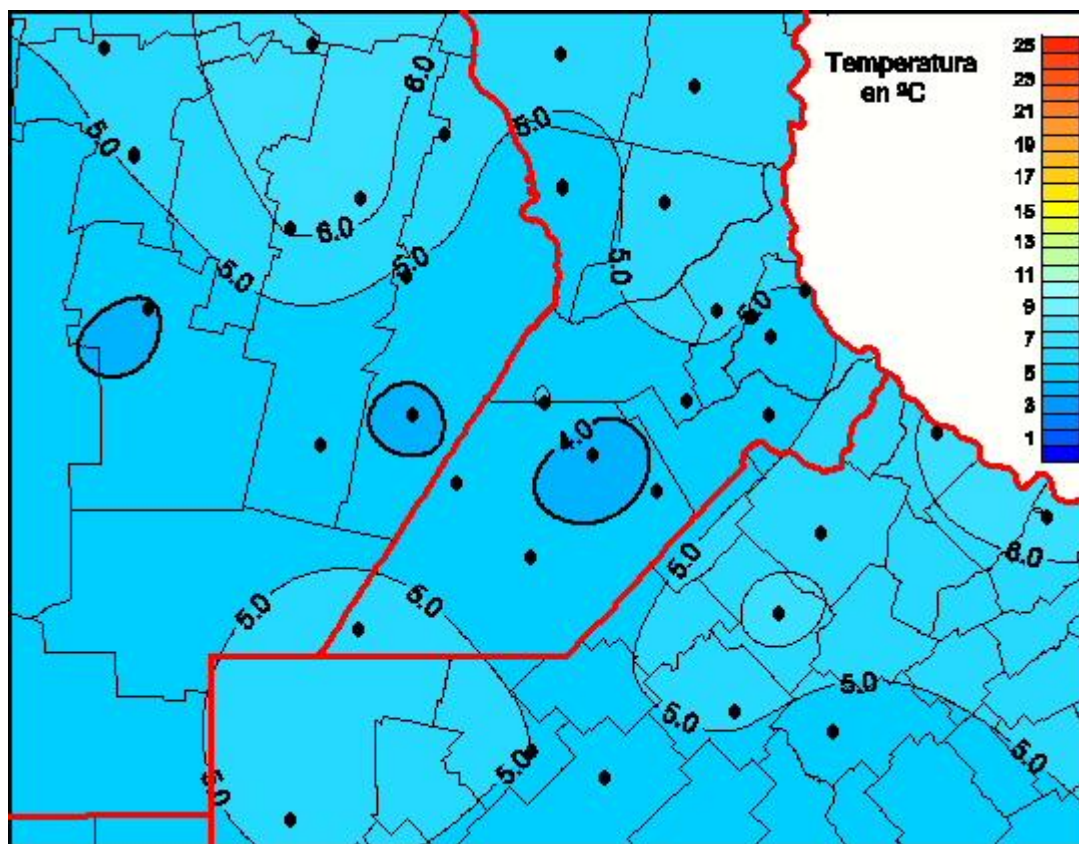

## Temperaturas Medias

Mapa de temperaturas medias de las últimas 24 horas.  
(Desde las 8:00AM hasta las 8:00AM). Se actualiza a las 10:00hs.