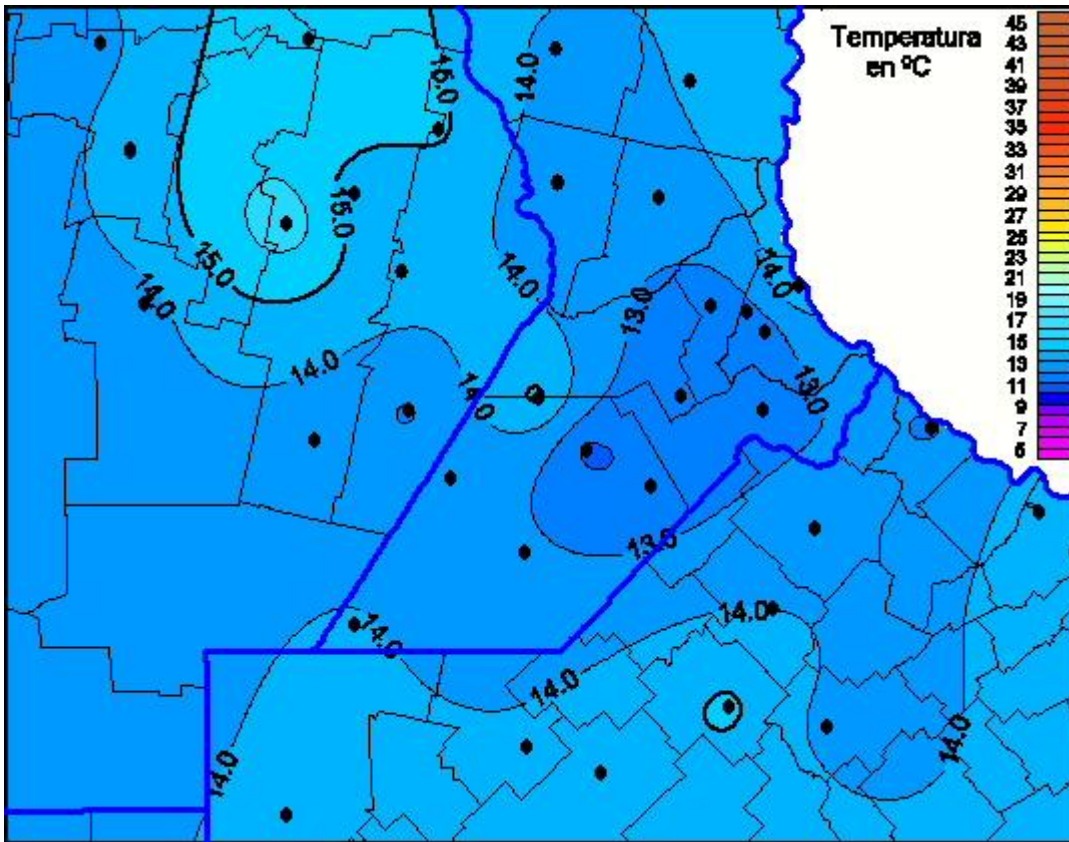

Temperaturas Máximas

Mapa de temperaturas máximas de las las últimas 24 horas.
(Desde las 8:00AM hasta las 8:00AM). Se actualiza a las 10:00hs.