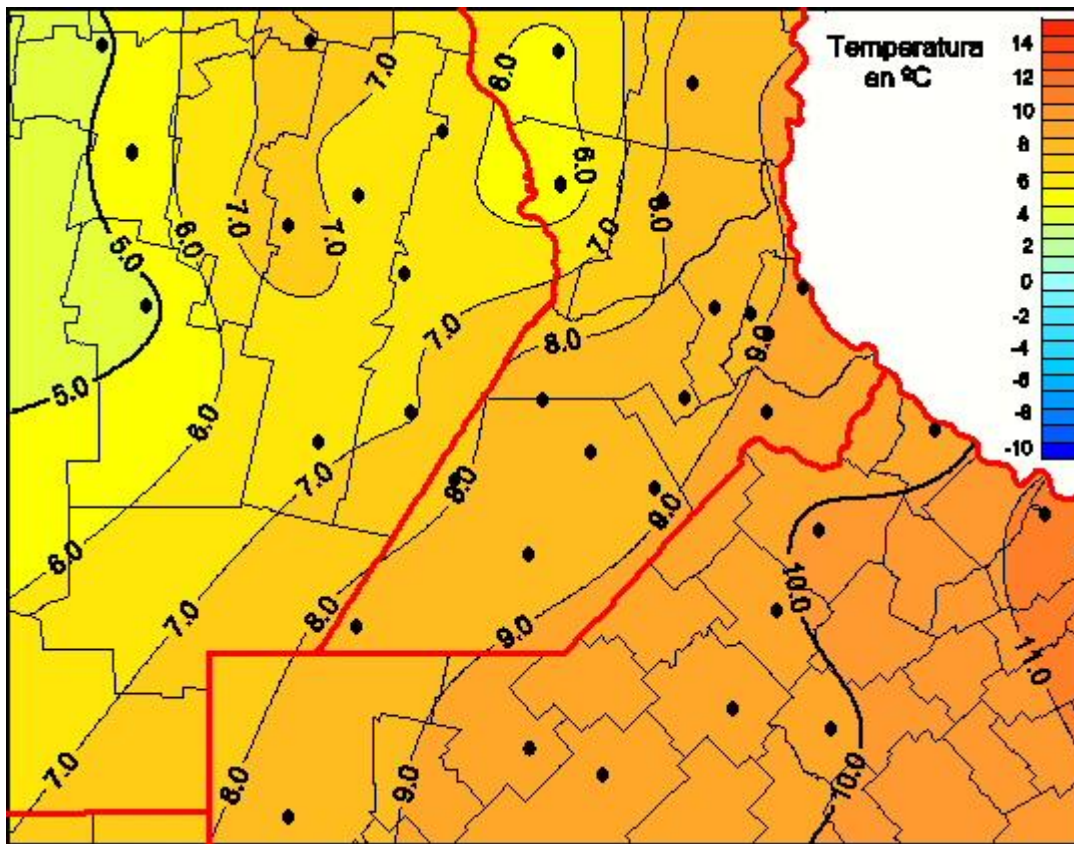

Temperaturas Medias

Mapa de temperaturas medias de las últimas 24 horas.
(Desde las 8:00AM hasta las 8:00AM). Se actualiza a las 10:00hs.