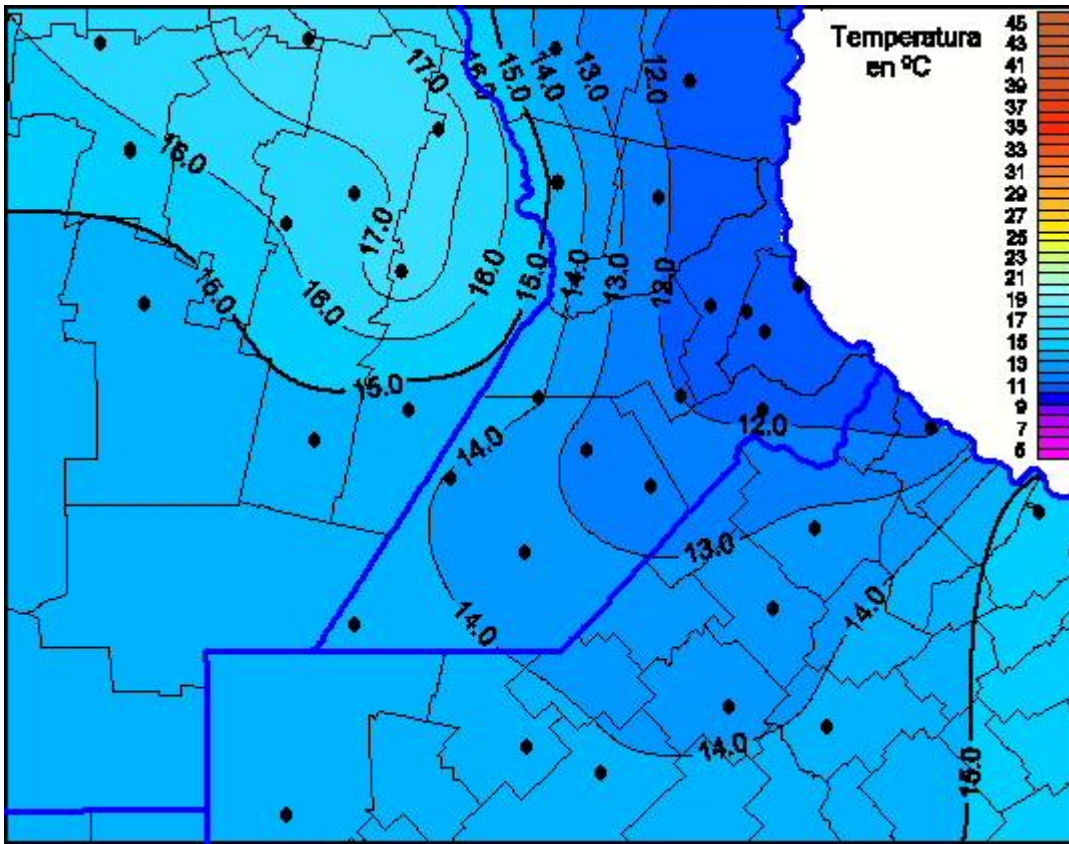

# Temperaturas Máximas

Mapa de temperaturas máximas de las últimas 24 horas.  
(Desde las 8:00AM hasta las 8:00AM). Se actualiza a las 10:00hs.