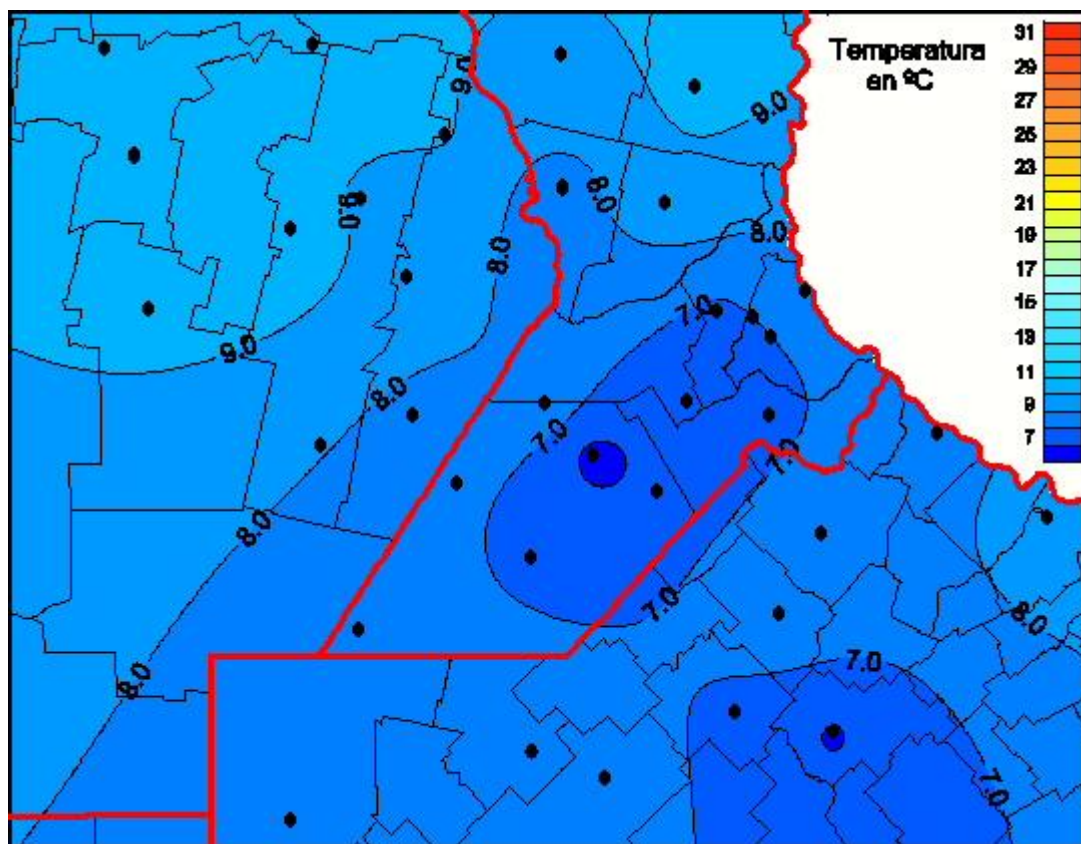

Temperaturas Medias

Mapa de temperaturas medias de las las últimas 24 horas.
(Desde las 8:00AM hasta las 8:00AM). Se actualiza a las 10:00hs.