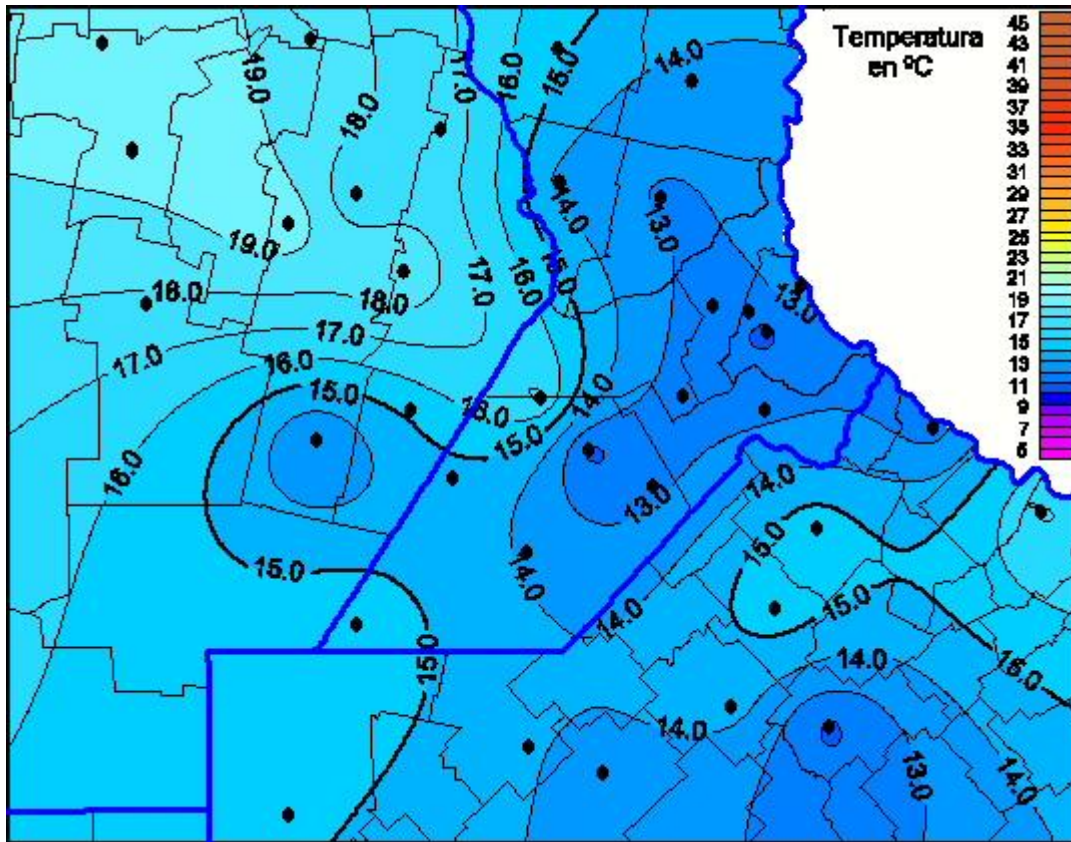

Temperaturas Máximas

Mapa de temperaturas máximas de las últimas 24 horas.
(Desde las 8:00AM hasta las 8:00AM). Se actualiza a las 10:00hs.