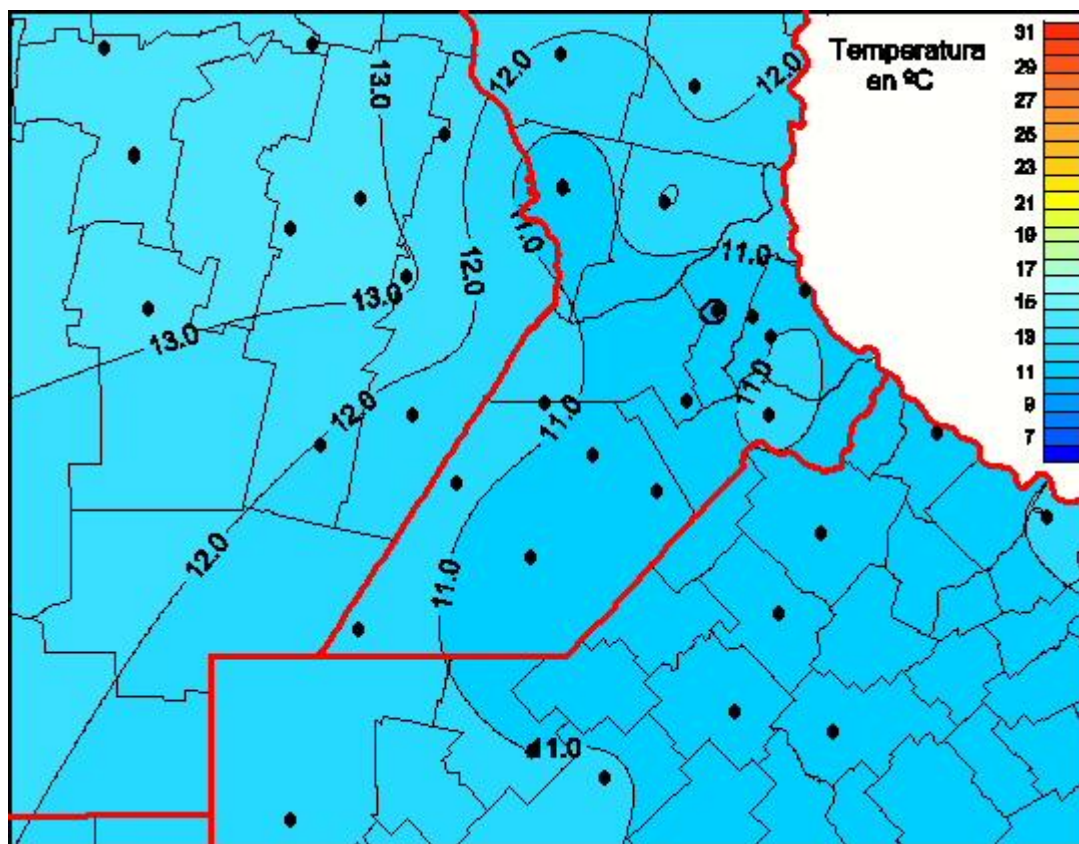

Temperaturas Medias

Mapa de temperaturas medias de las las últimas 24 horas.
(Desde las 8:00AM hasta las 8:00AM). Se actualiza a las 10:00hs.