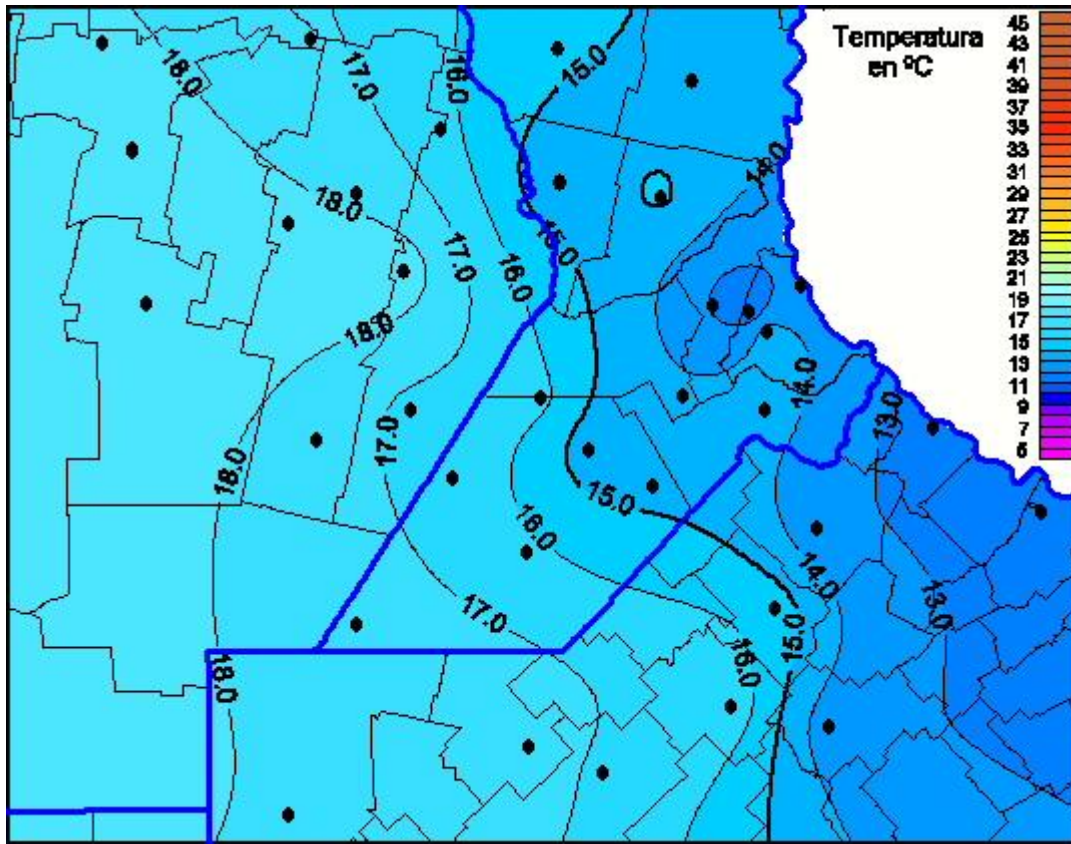

Temperaturas Máximas

Mapa de temperaturas máximas de las últimas 24 horas.
(Desde las 8:00AM hasta las 8:00AM). Se actualiza a las 10:00hs.