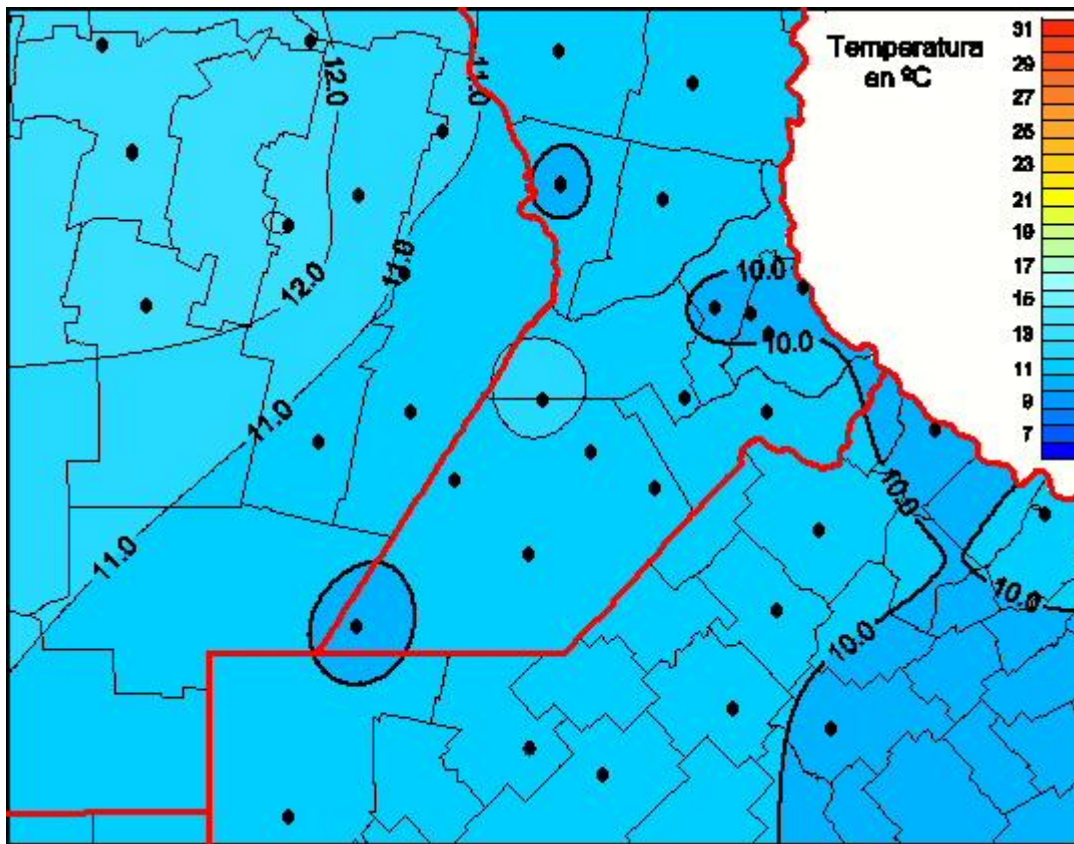

Temperaturas Medias

Mapa de temperaturas medias de las las últimas 72 horas.
(Desde las 8:00AM hasta las 8:00AM). Se actualiza a las 10:00hs.