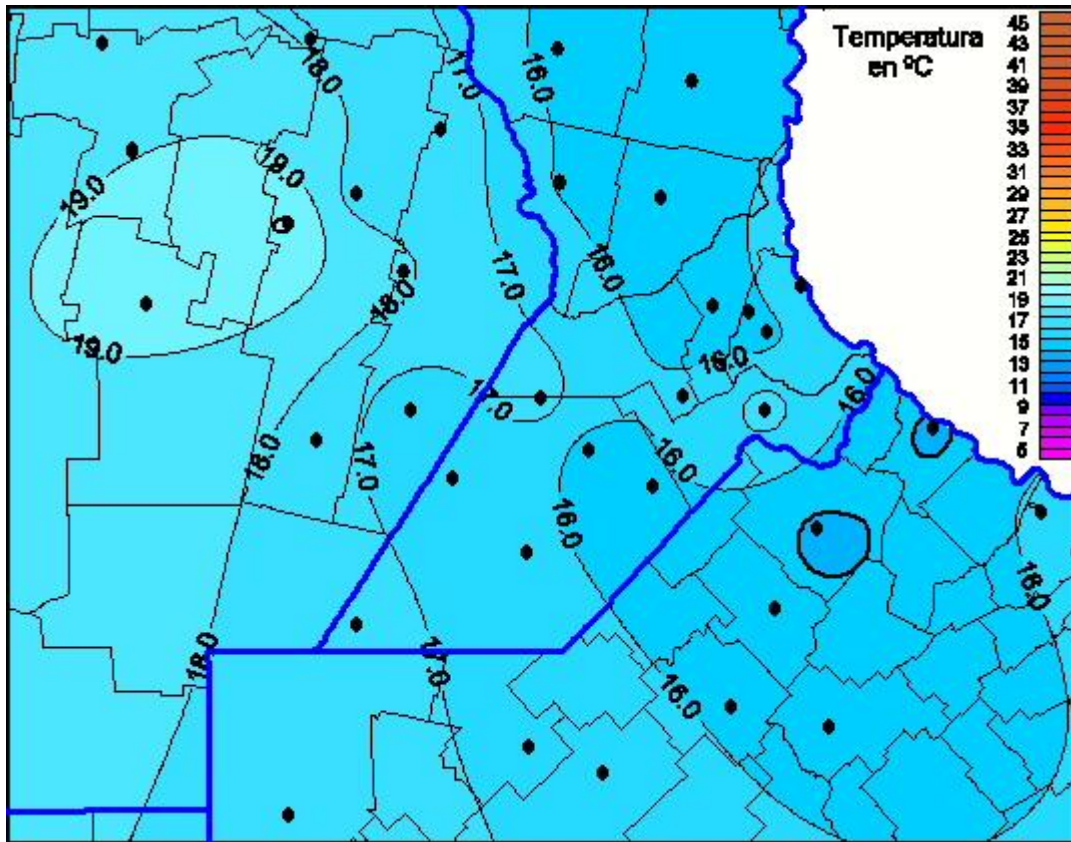

Temperaturas Máximas

Mapa de temperaturas máximas de las últimas 72 horas.
(Desde las 8:00AM hasta las 8:00AM). Se actualiza a las 10:00hs.