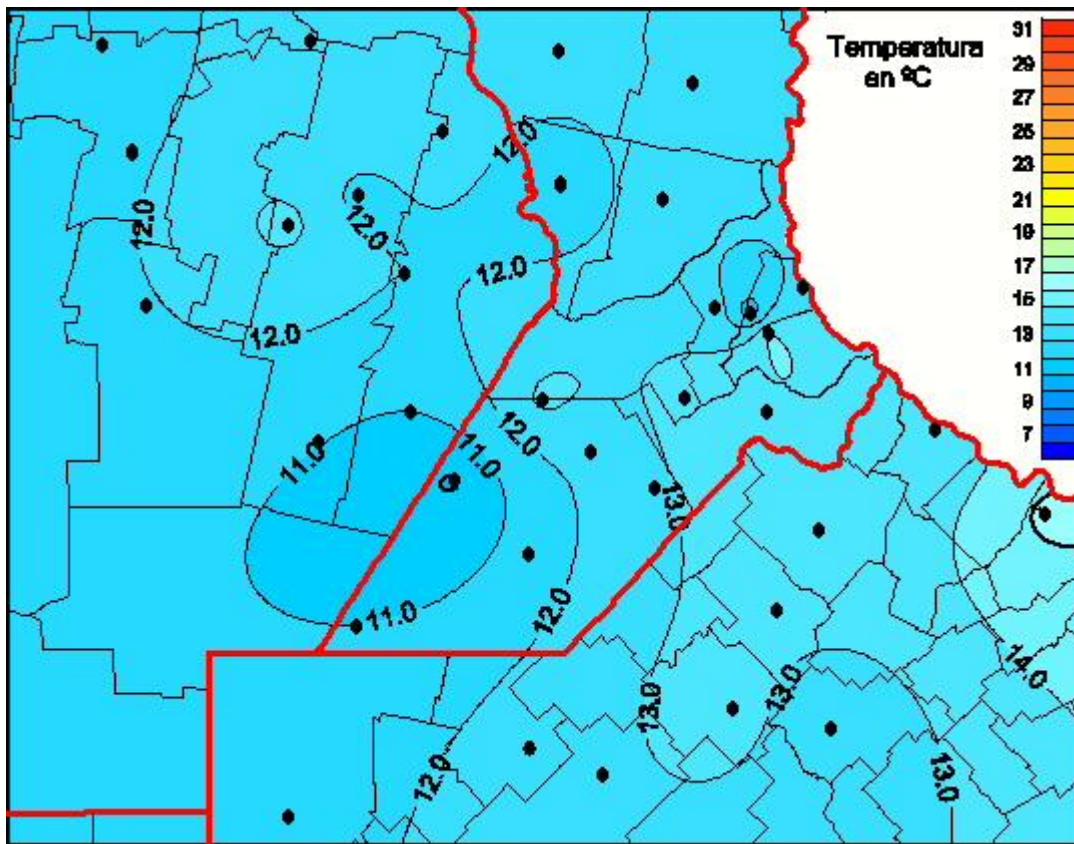

Temperaturas Medias

Mapa de temperaturas medias de las últimas 24 horas.
(Desde las 8:00AM hasta las 8:00AM). Se actualiza a las 10:00hs.