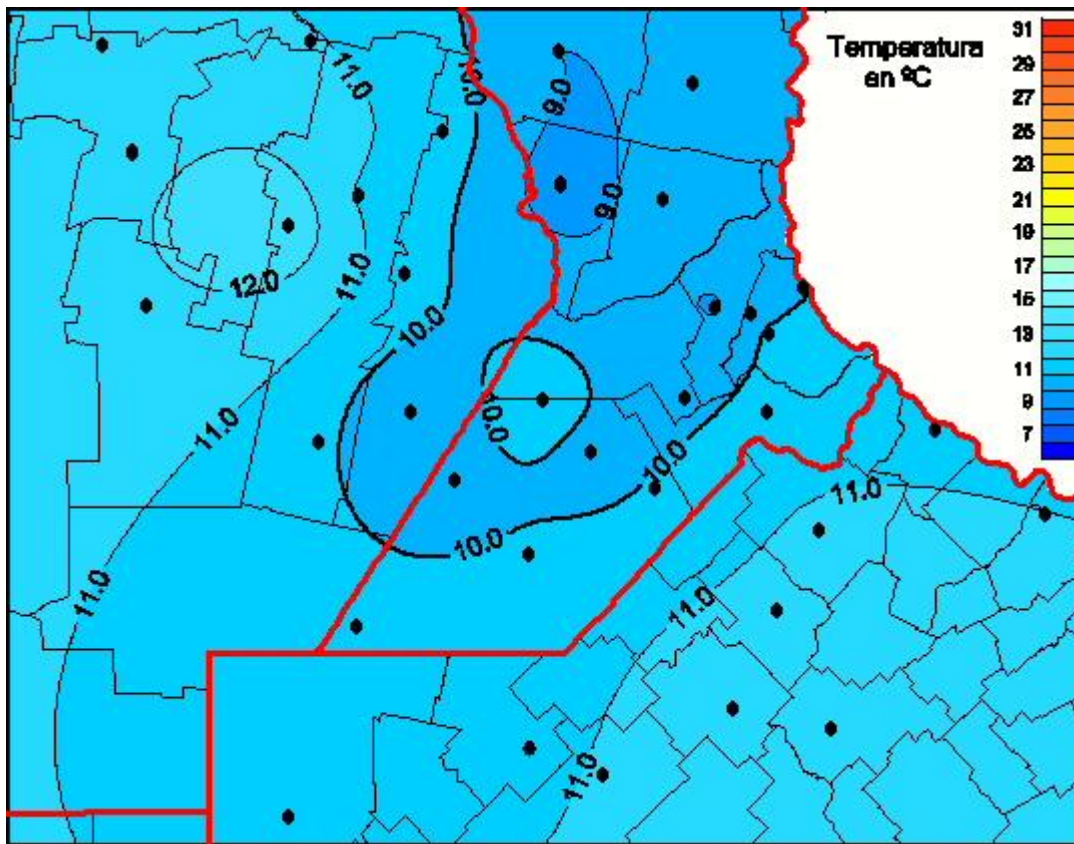

Temperaturas Medias

Mapa de temperaturas medias de las las últimas 24 horas.
(Desde las 8:00AM hasta las 8:00AM). Se actualiza a las 10:00hs.