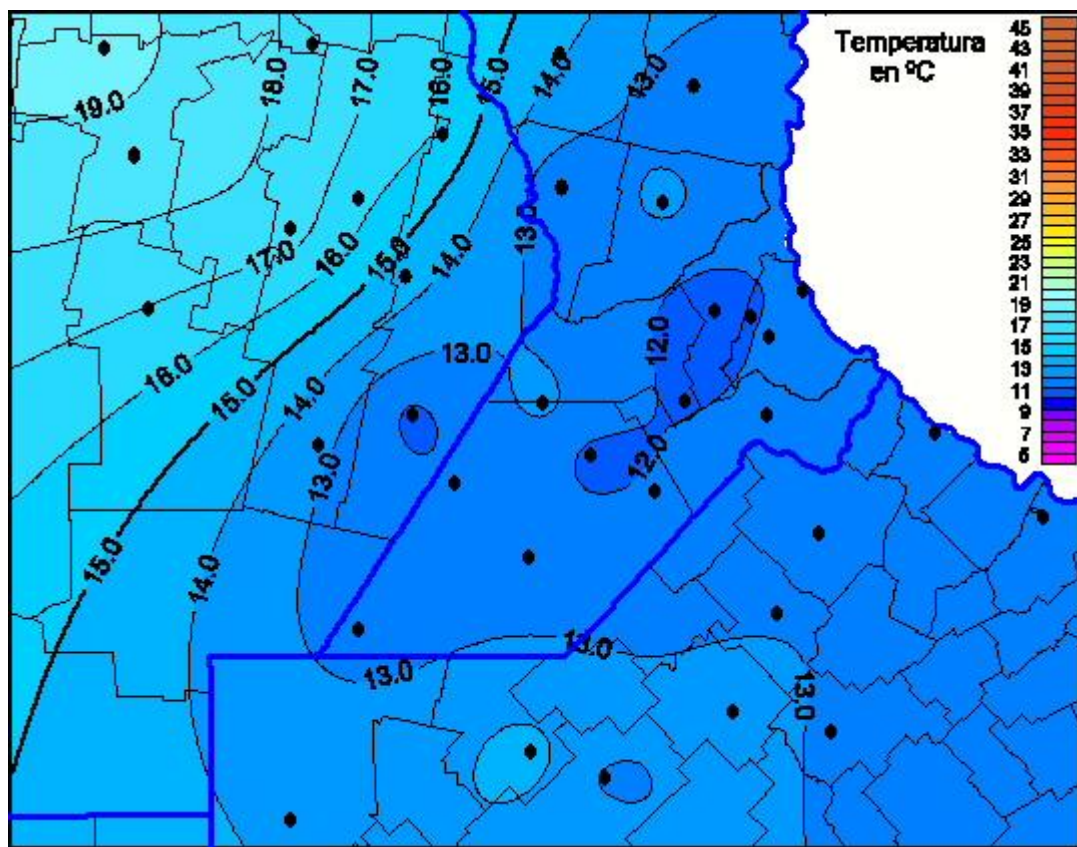

## Temperaturas Máximas

Mapa de temperaturas máximas de las últimas 24 horas.  
(Desde las 8:00AM hasta las 8:00AM). Se actualiza a las 10:00hs.