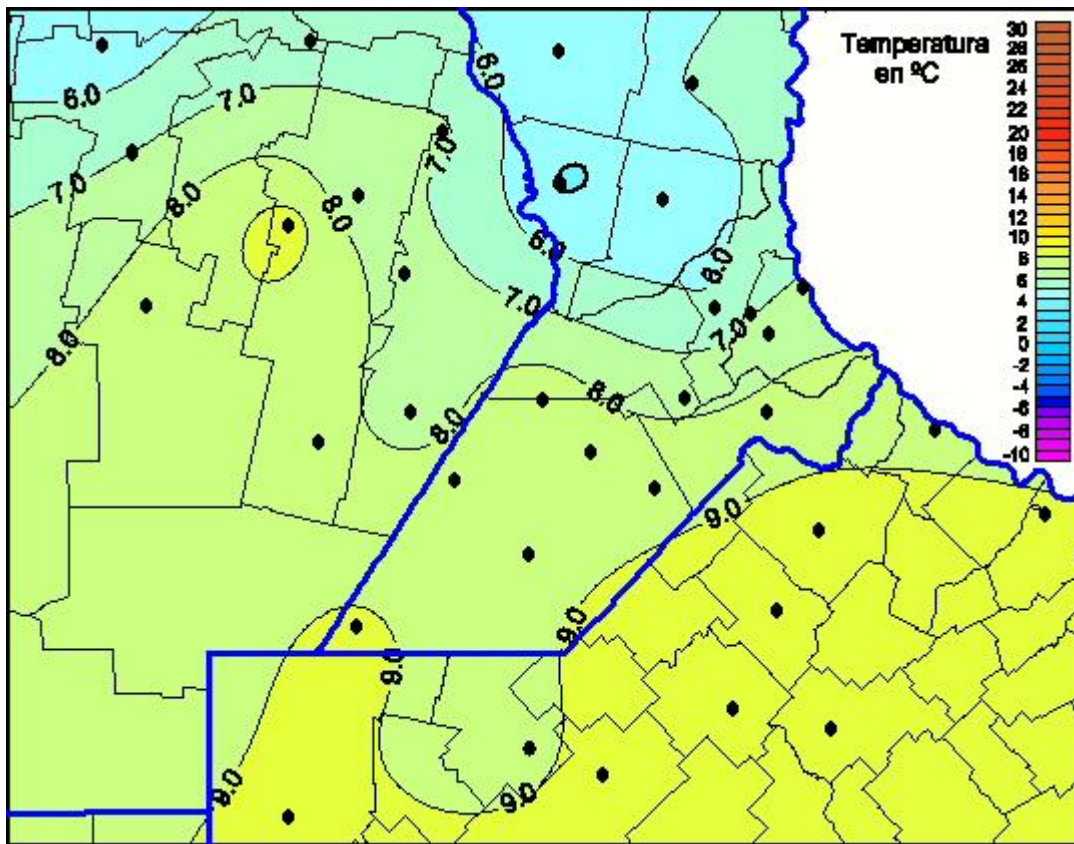

Temperaturas Mínimas

Mapa de temperaturas mínimas de las las últimas 24 horas.
(Desde las 8:00AM hasta las 8:00AM). Se actualiza a las 10:00hs.