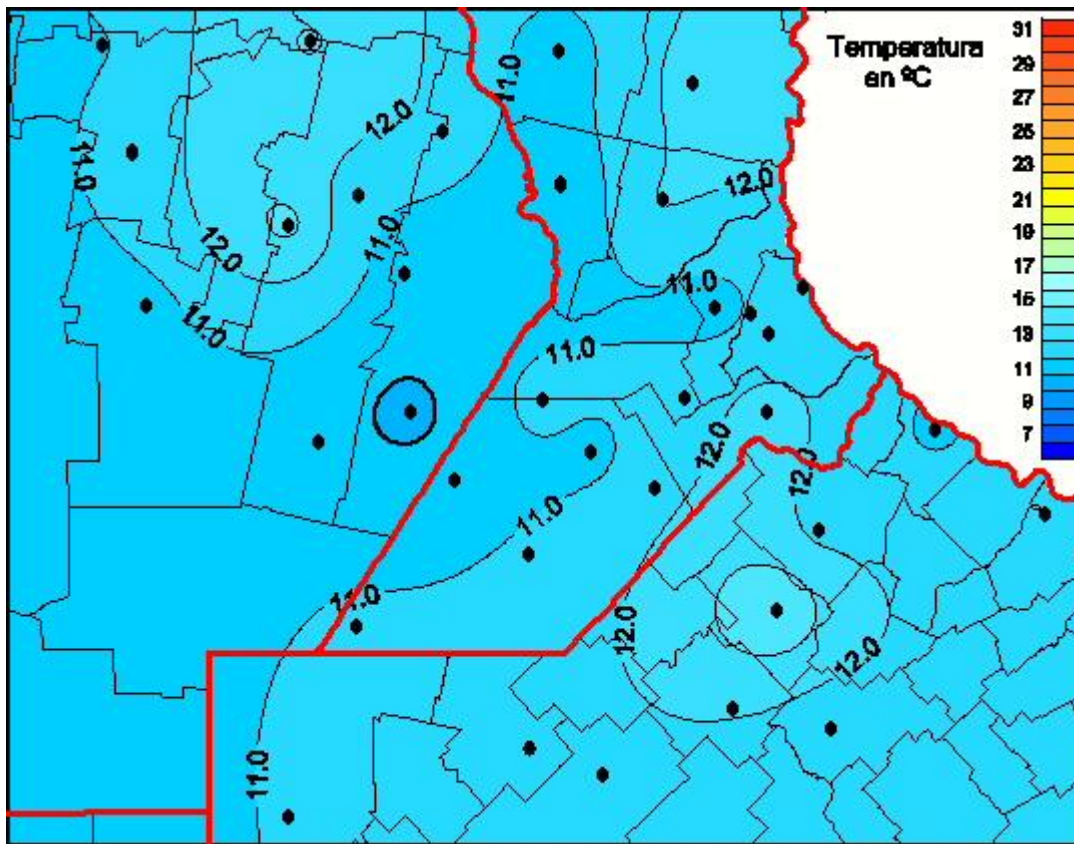

Temperaturas Medias

Mapa de temperaturas medias de las las últimas 24 horas.
(Desde las 8:00AM hasta las 8:00AM). Se actualiza a las 10:00hs.