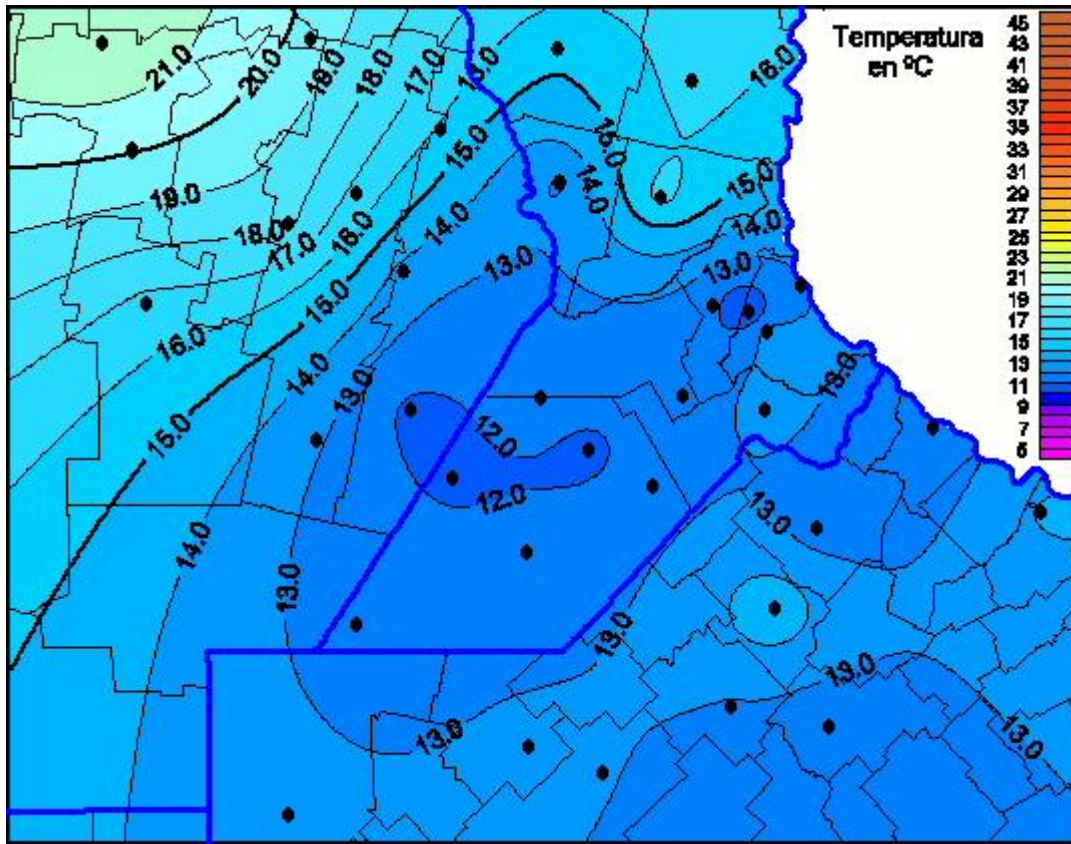

# Temperaturas Máximas

Mapa de temperaturas máximas de las últimas 24 horas.  
(Desde las 8:00AM hasta las 8:00AM). Se actualiza a las 10:00hs.