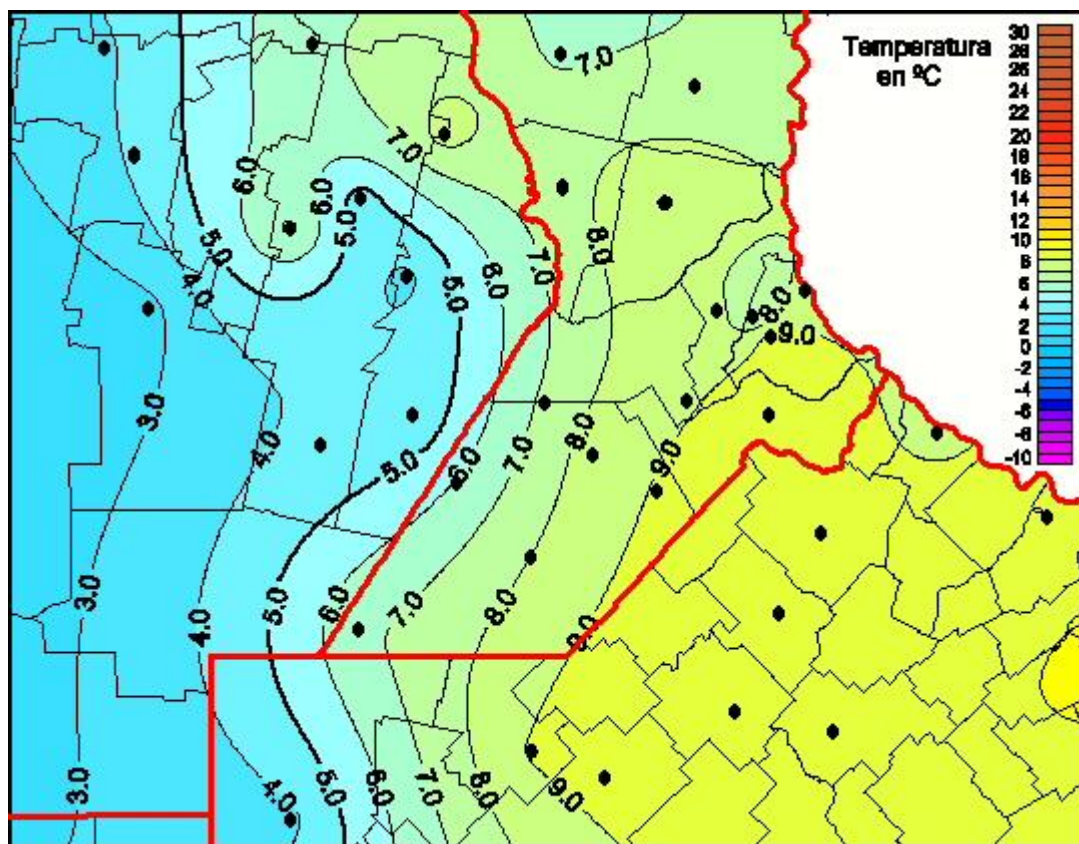

Temperaturas Mínimas

Mapa de temperaturas mínimas de las las últimas 24 horas.
(Desde las 8:00AM hasta las 8:00AM). Se actualiza a las 10:00hs.