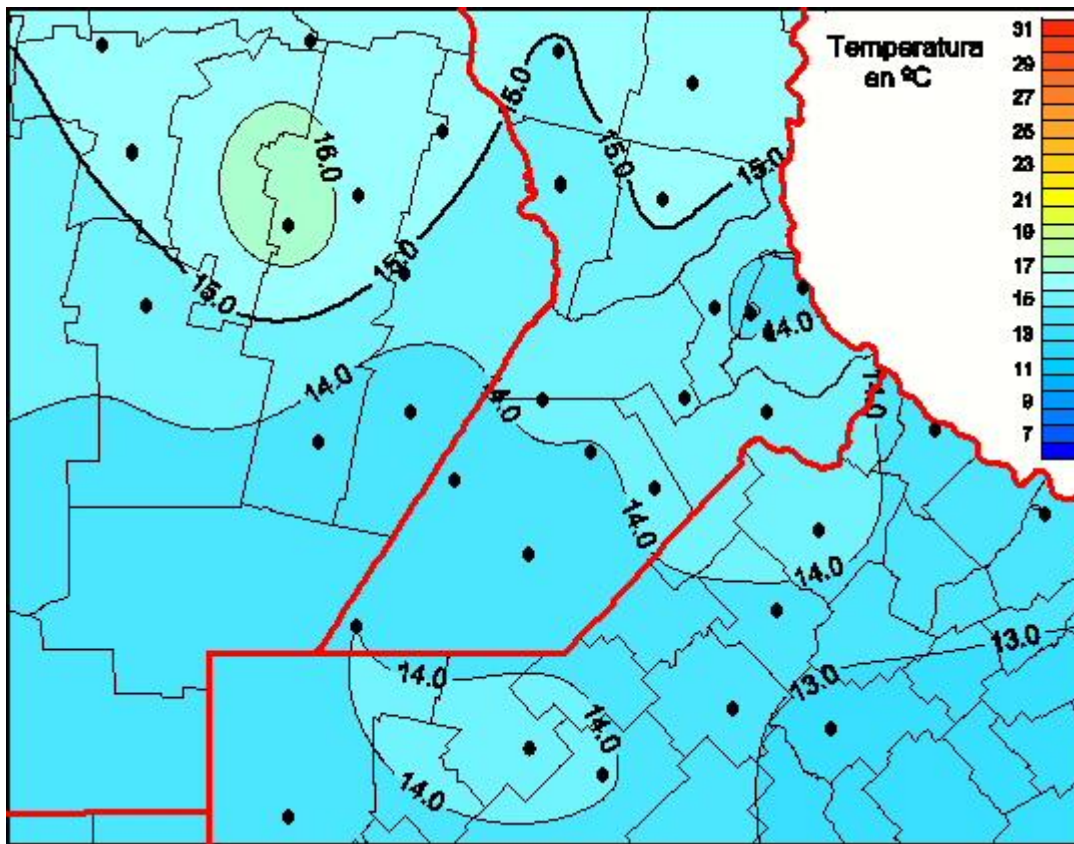

# Temperaturas Medias

Mapa de temperaturas medias de las las últimas 24 horas.  
(Desde las 8:00AM hasta las 8:00AM). Se actualiza a las 10:00hs.