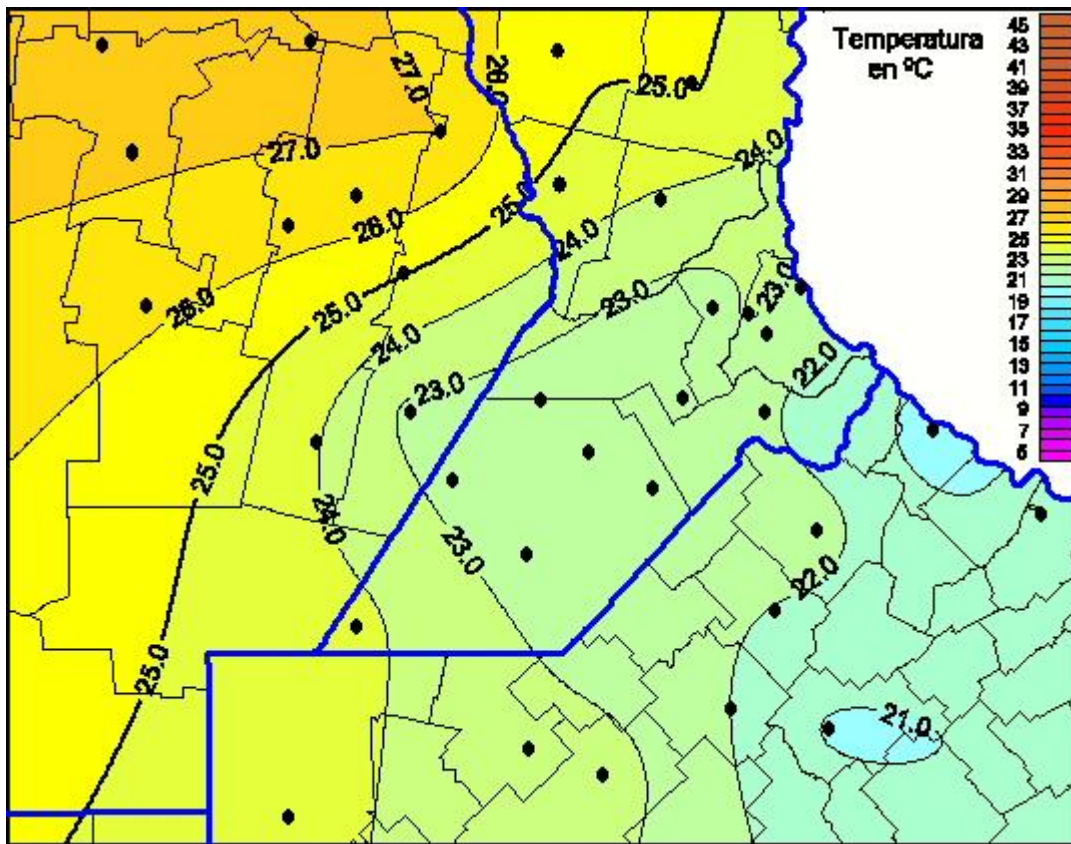

Temperaturas Máximas

Mapa de temperaturas máximas de las últimas 24 horas.
(Desde las 8:00AM hasta las 8:00AM). Se actualiza a las 10:00hs.