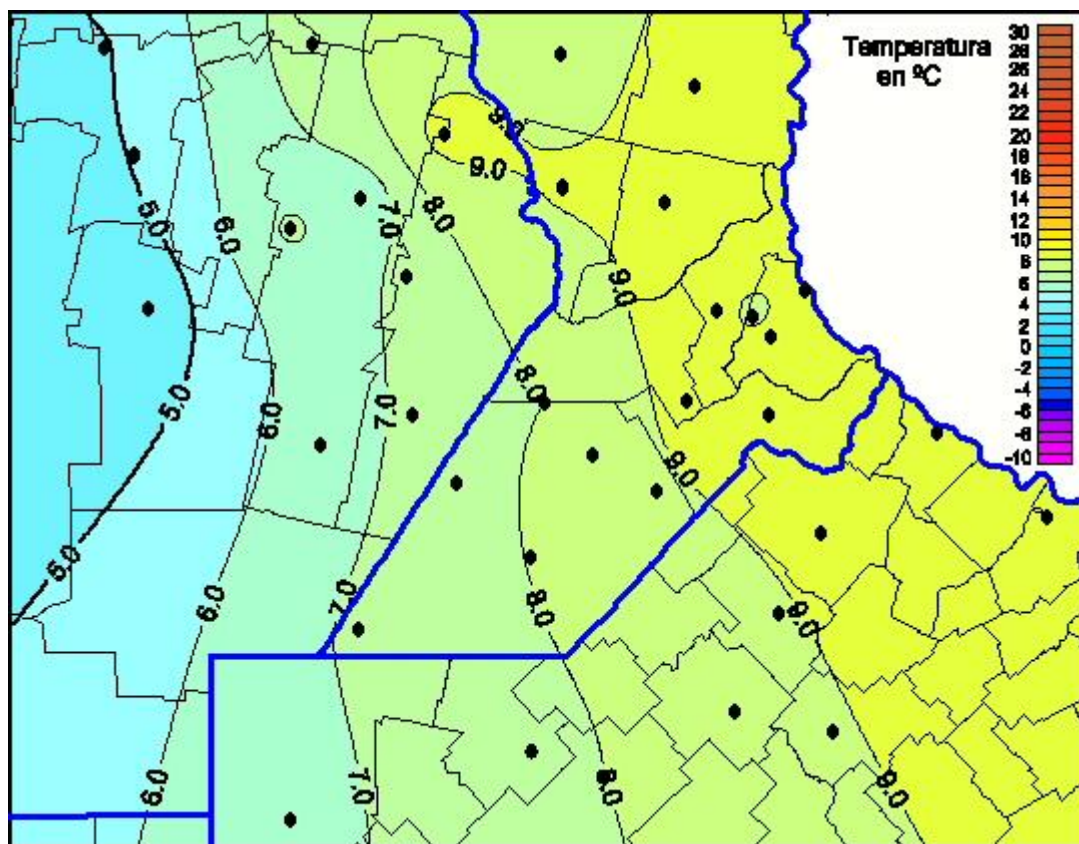

Temperaturas Mínimas

Mapa de temperaturas mínimas de las las últimas 24 horas.
(Desde las 8:00AM hasta las 8:00AM). Se actualiza a las 10:00hs.