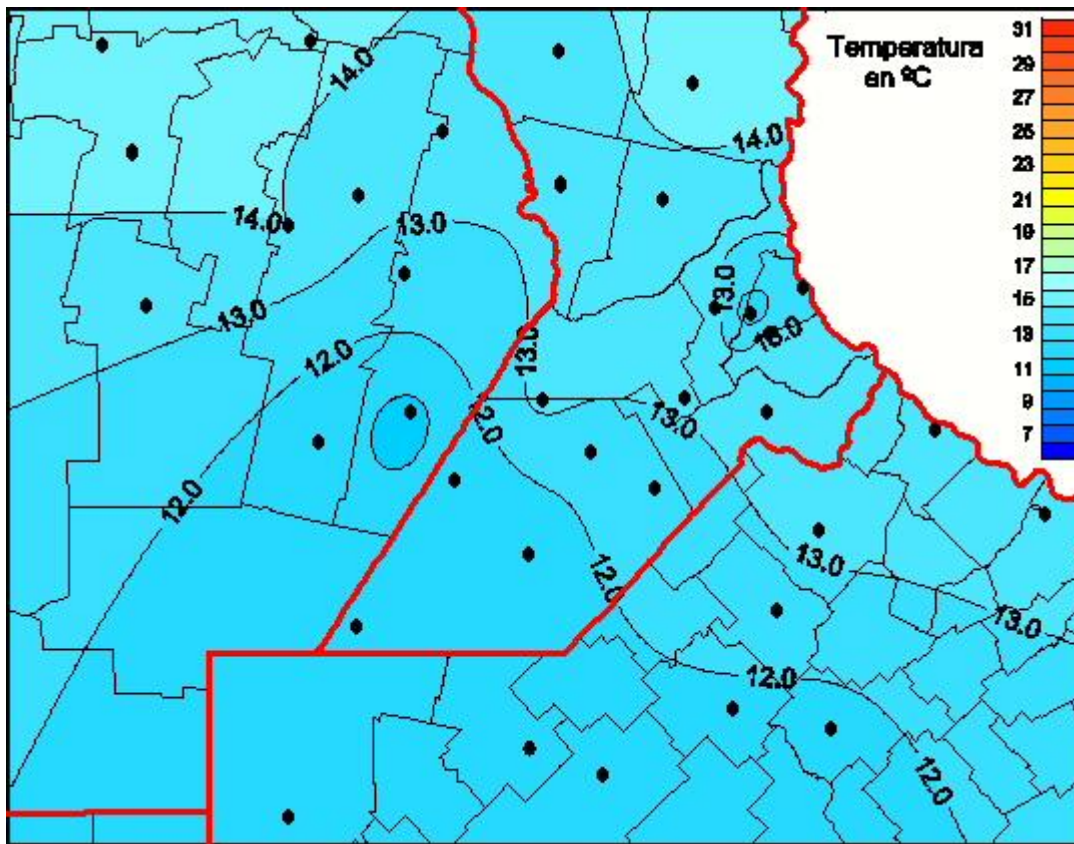

# Temperaturas Medias

Mapa de temperaturas medias de las las últimas 72 horas.  
(Desde las 8:00AM hasta las 8:00AM). Se actualiza a las 10:00hs.