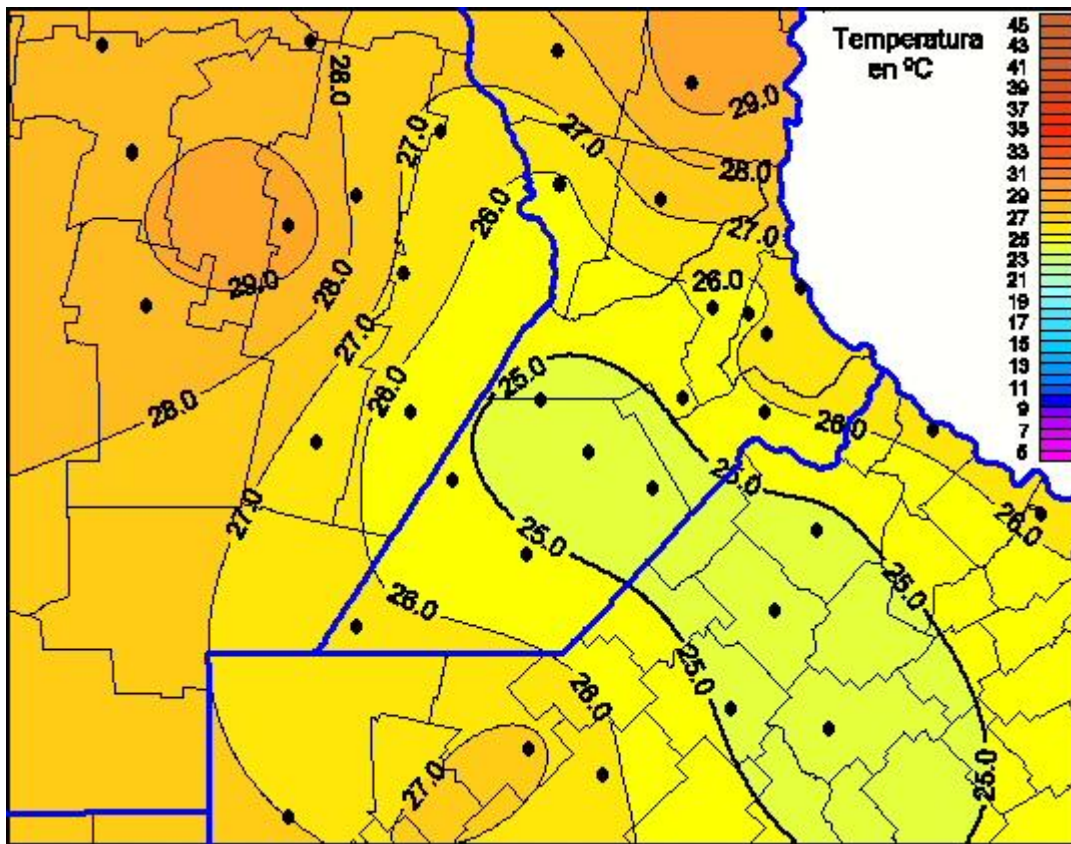

Temperaturas Máximas

Mapa de temperaturas máximas de las últimas 72 horas.
(Desde las 8:00AM hasta las 8:00AM). Se actualiza a las 10:00hs.