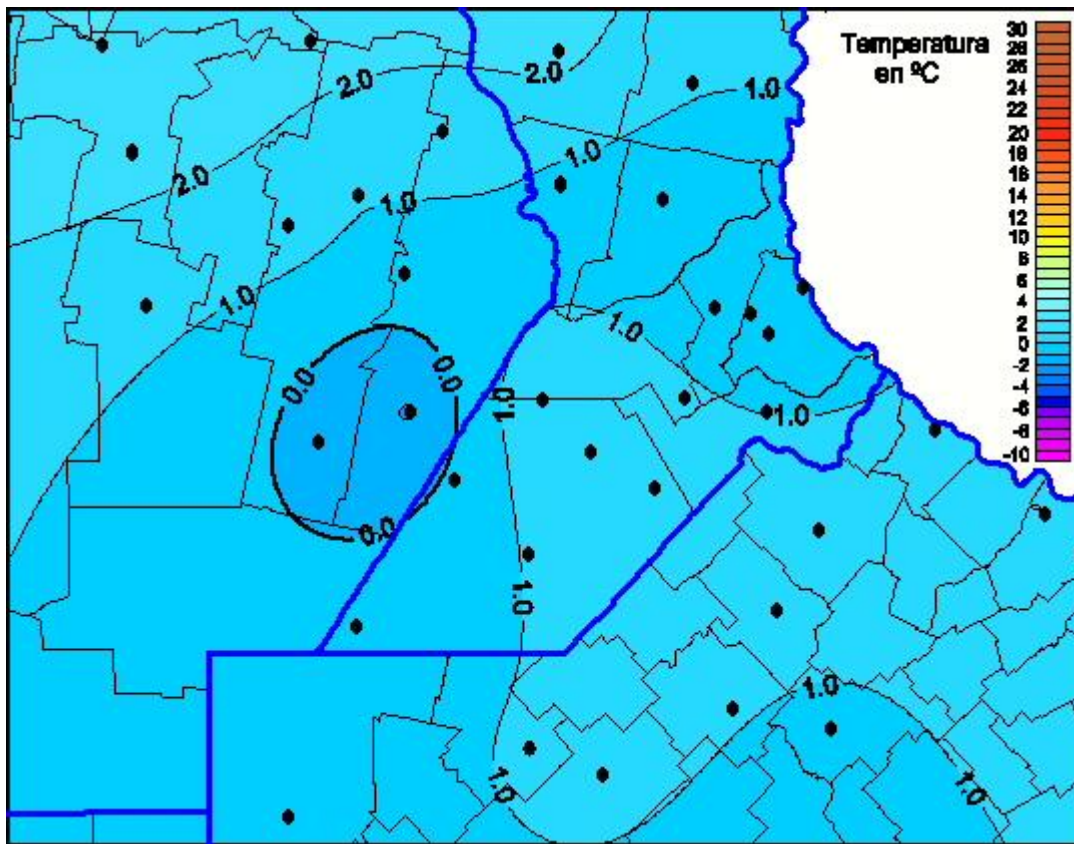

Temperaturas Mínimas

Mapa de temperaturas mínimas de las las últimas 72 horas.
(Desde las 8:00AM hasta las 8:00AM). Se actualiza a las 10:00hs.