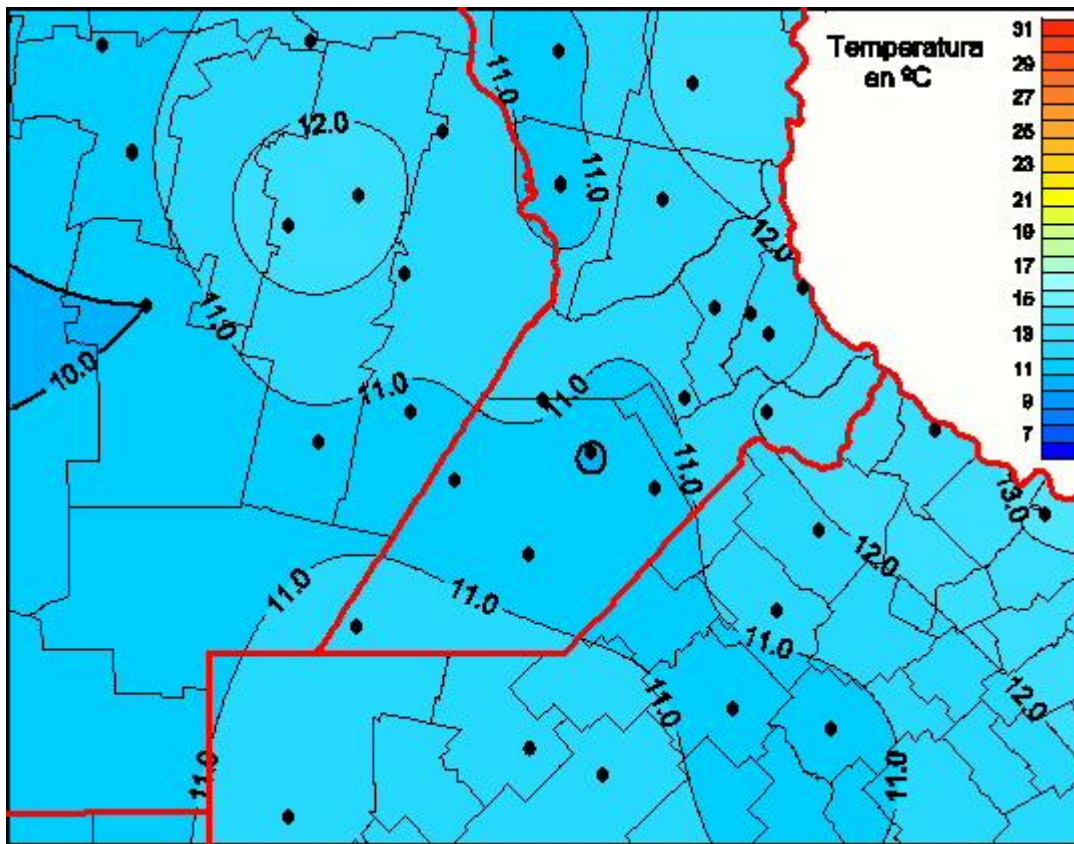

## Temperaturas Medias

Mapa de temperaturas medias de las últimas 24 horas.  
(Desde las 8:00AM hasta las 8:00AM). Se actualiza a las 10:00hs.