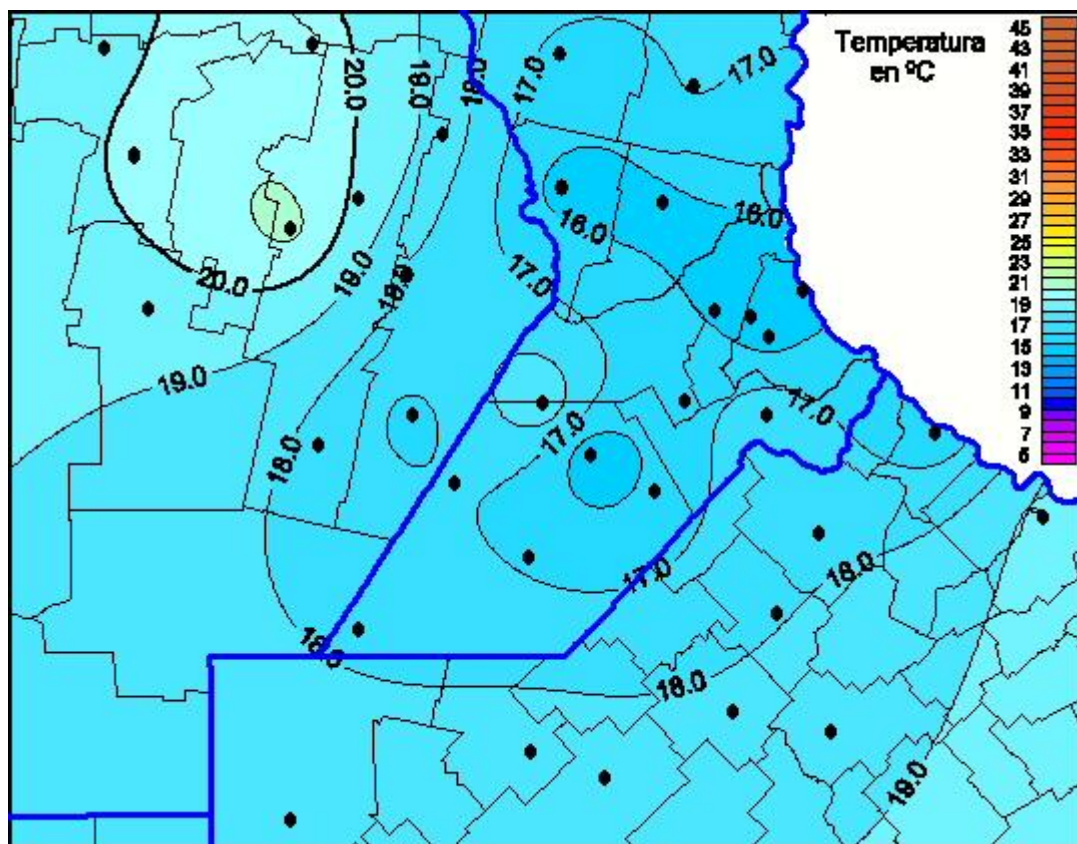

Temperaturas Máximas

Mapa de temperaturas máximas de las últimas 24 horas.
(Desde las 8:00AM hasta las 8:00AM). Se actualiza a las 10:00hs.