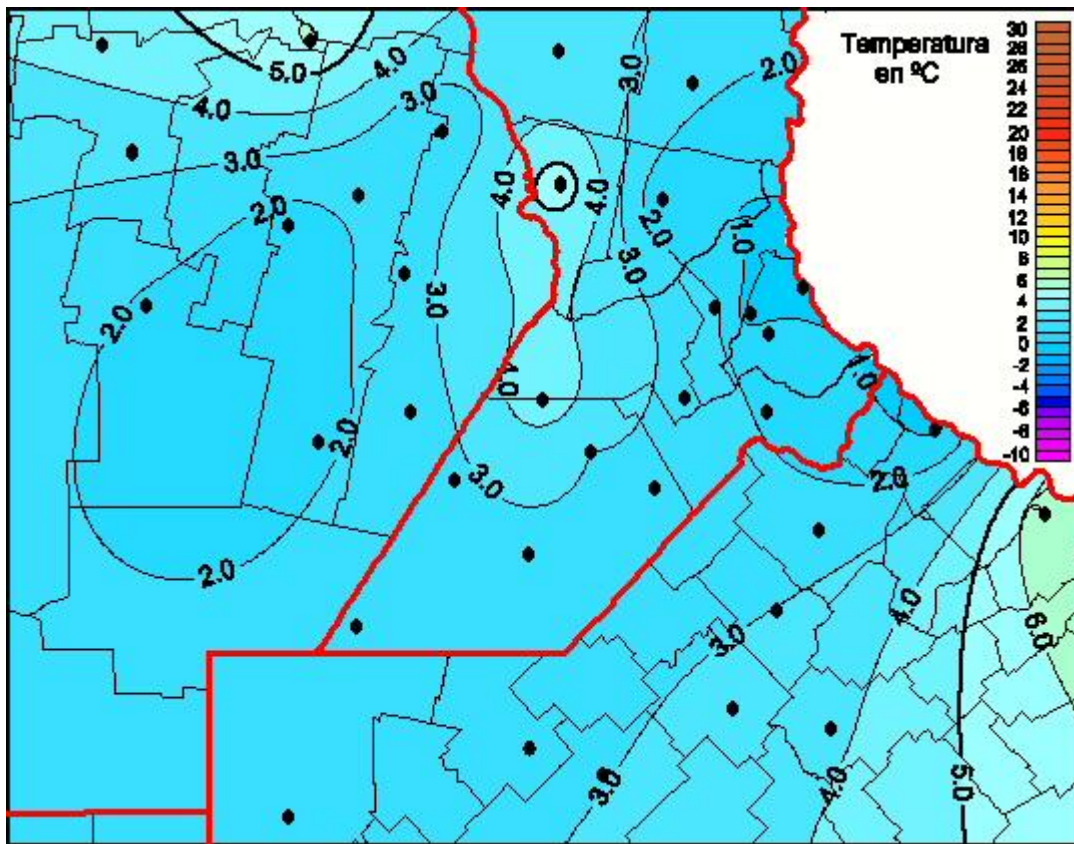

Temperaturas Mínimas

Mapa de temperaturas mínimas de las las últimas 24 horas.
(Desde las 8:00AM hasta las 8:00AM). Se actualiza a las 10:00hs.