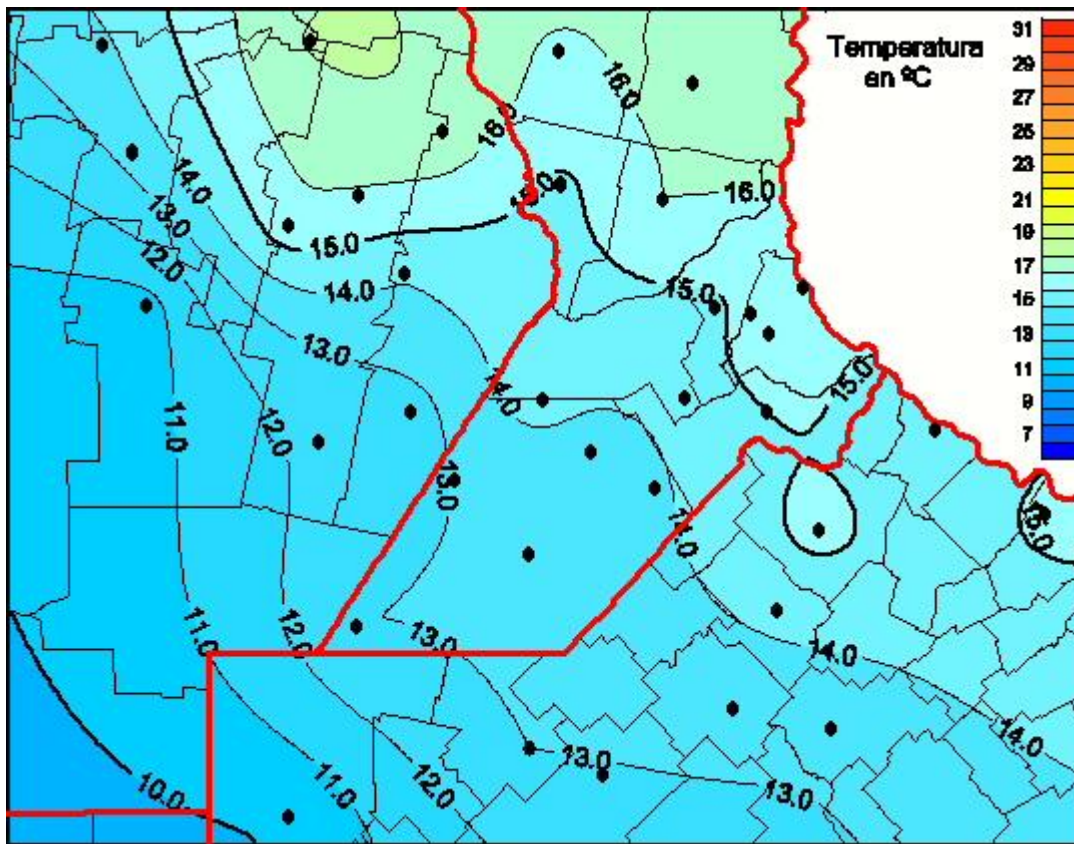

Temperaturas Medias

Mapa de temperaturas medias de las las últimas 24 horas.
(Desde las 8:00AM hasta las 8:00AM). Se actualiza a las 10:00hs.