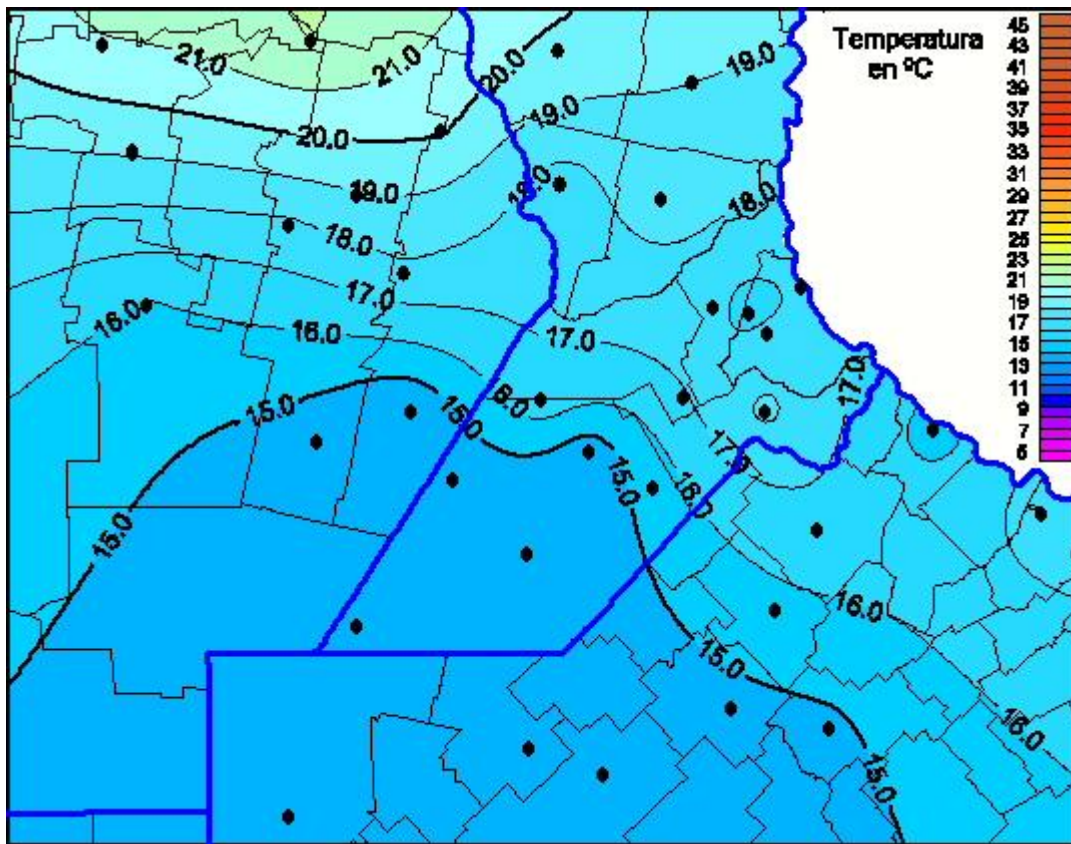

Temperaturas Máximas

Mapa de temperaturas máximas de las últimas 24 horas.
(Desde las 8:00AM hasta las 8:00AM). Se actualiza a las 10:00hs.