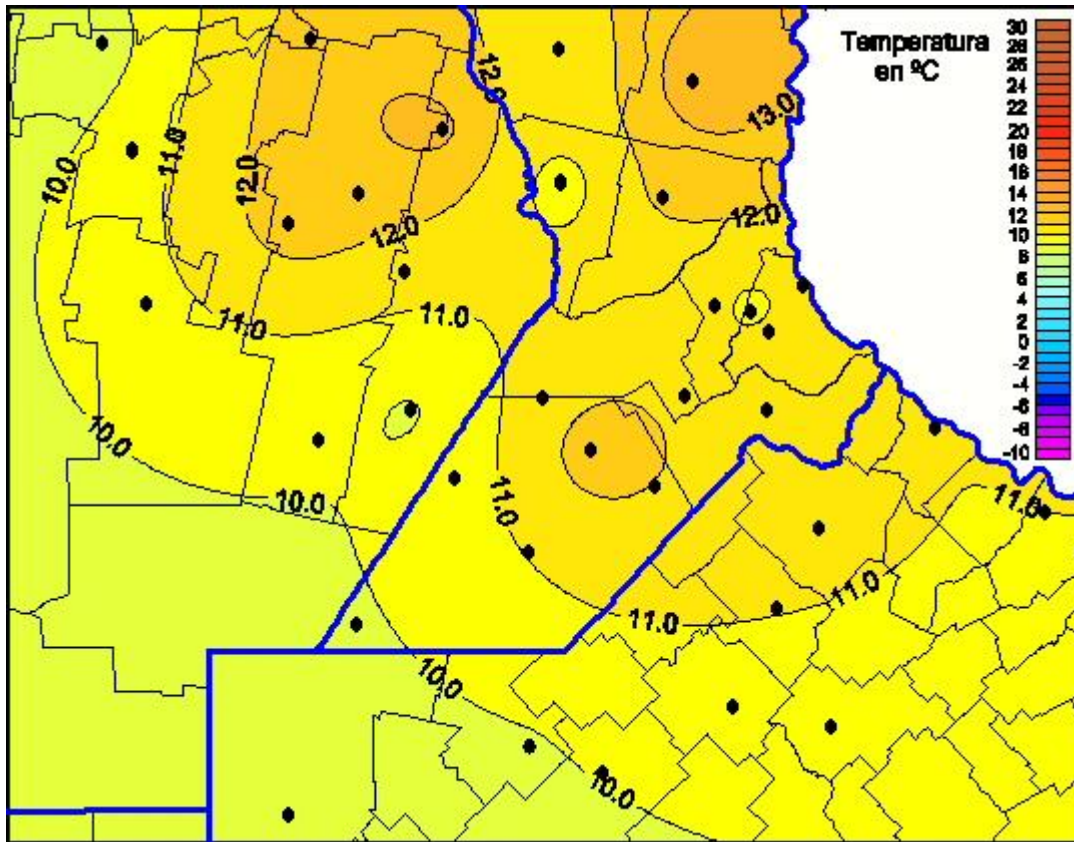

Temperaturas Mínimas

Mapa de temperaturas mínimas de las las últimas 24 horas.
(Desde las 8:00AM hasta las 8:00AM). Se actualiza a las 10:00hs.