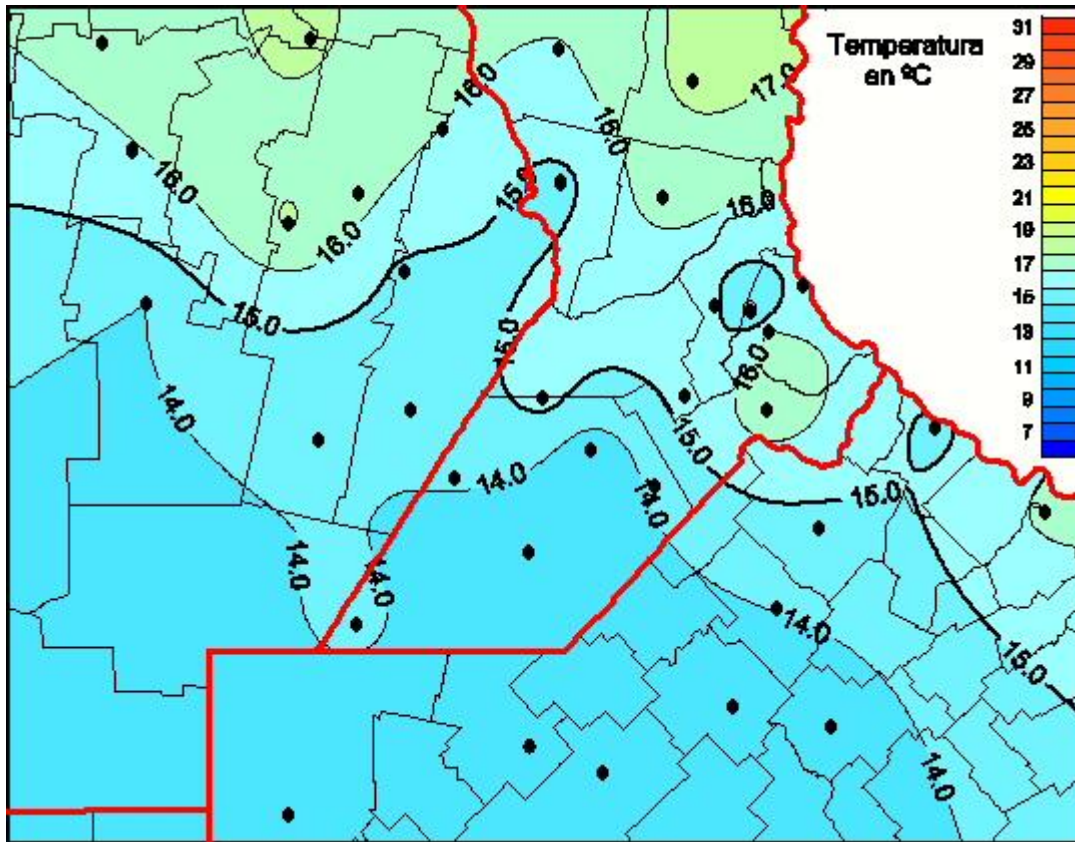

Temperaturas Medias

Mapa de temperaturas medias de las las últimas 24 horas.
(Desde las 8:00AM hasta las 8:00AM). Se actualiza a las 10:00hs.