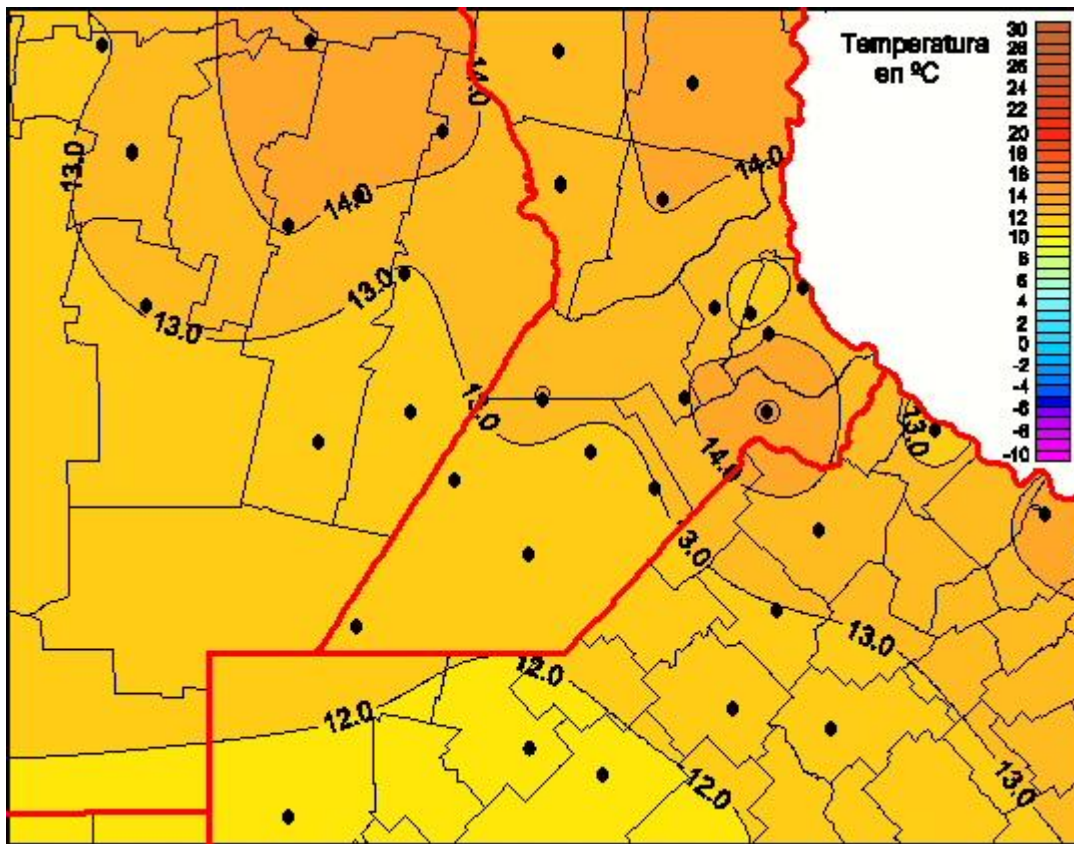

Temperaturas Mínimas

Mapa de temperaturas mínimas de las las últimas 24 horas.
(Desde las 8:00AM hasta las 8:00AM). Se actualiza a las 10:00hs.