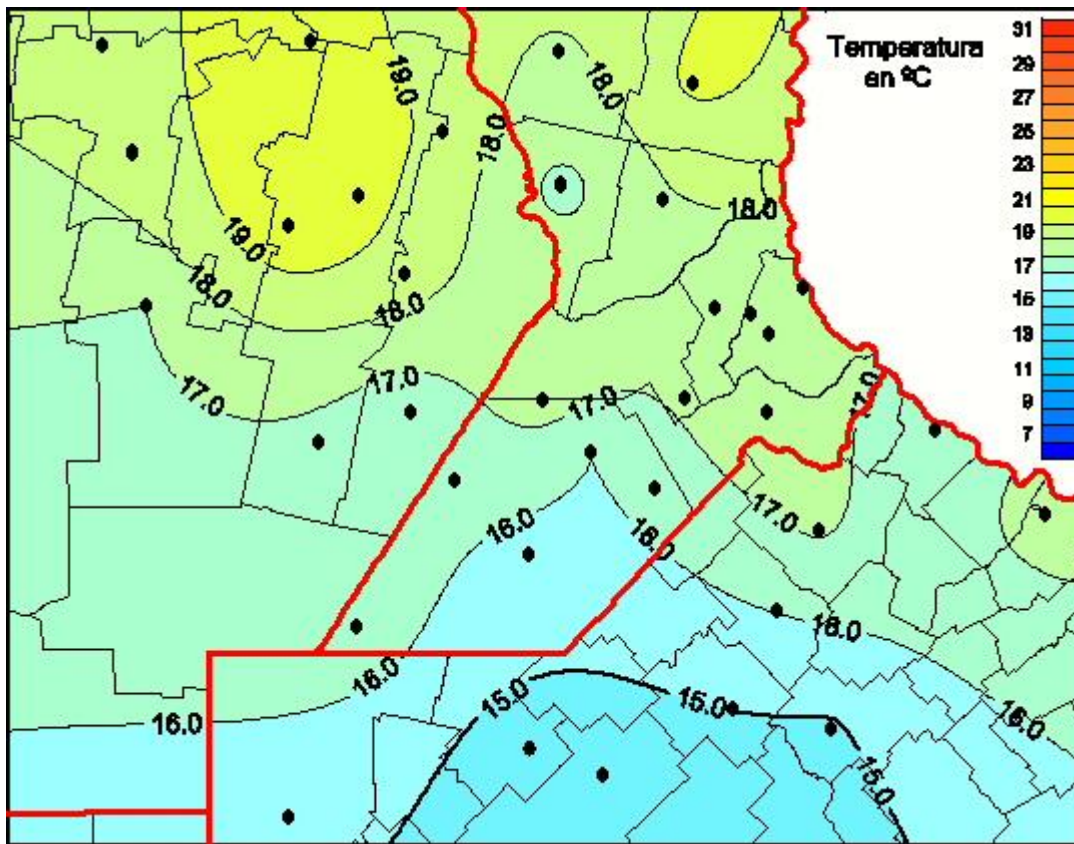

# Temperaturas Medias

Mapa de temperaturas medias de las las últimas 24 horas.  
(Desde las 8:00AM hasta las 8:00AM). Se actualiza a las 10:00hs.