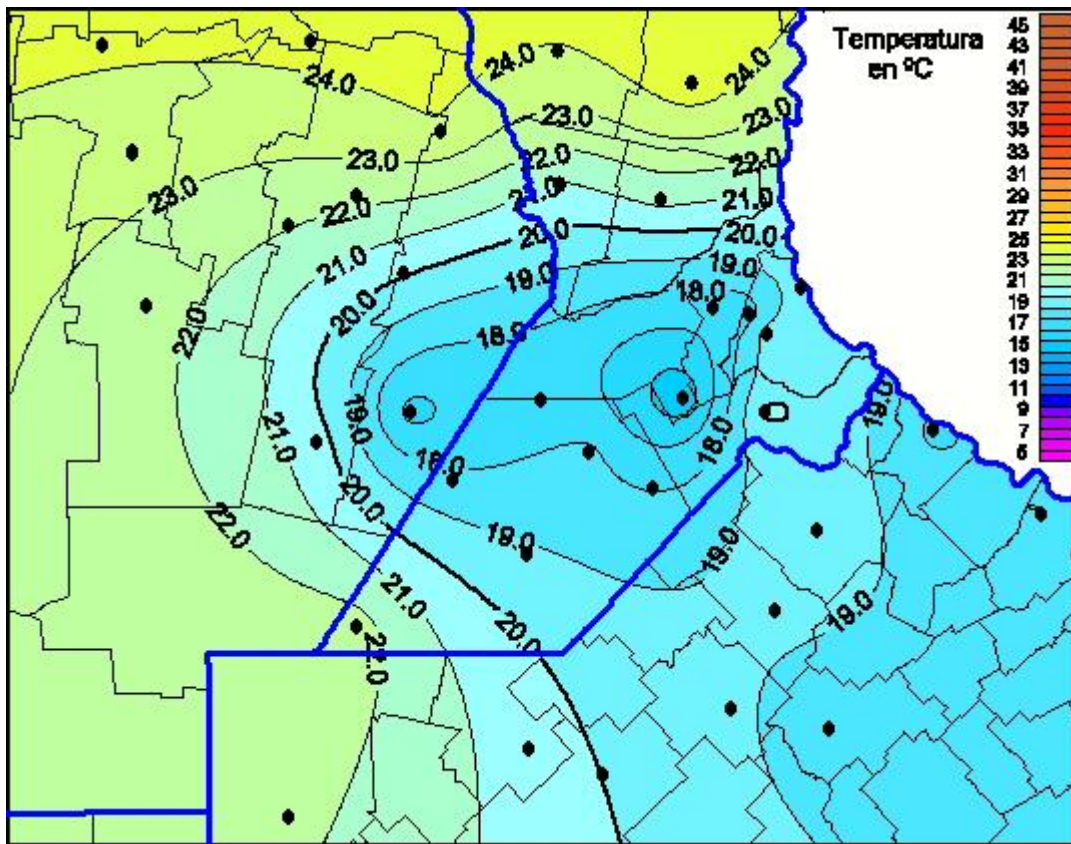

# Temperaturas Máximas

Mapa de temperaturas máximas de las las últimas 24 horas.  
(Desde las 8:00AM hasta las 8:00AM). Se actualiza a las 10:00hs.