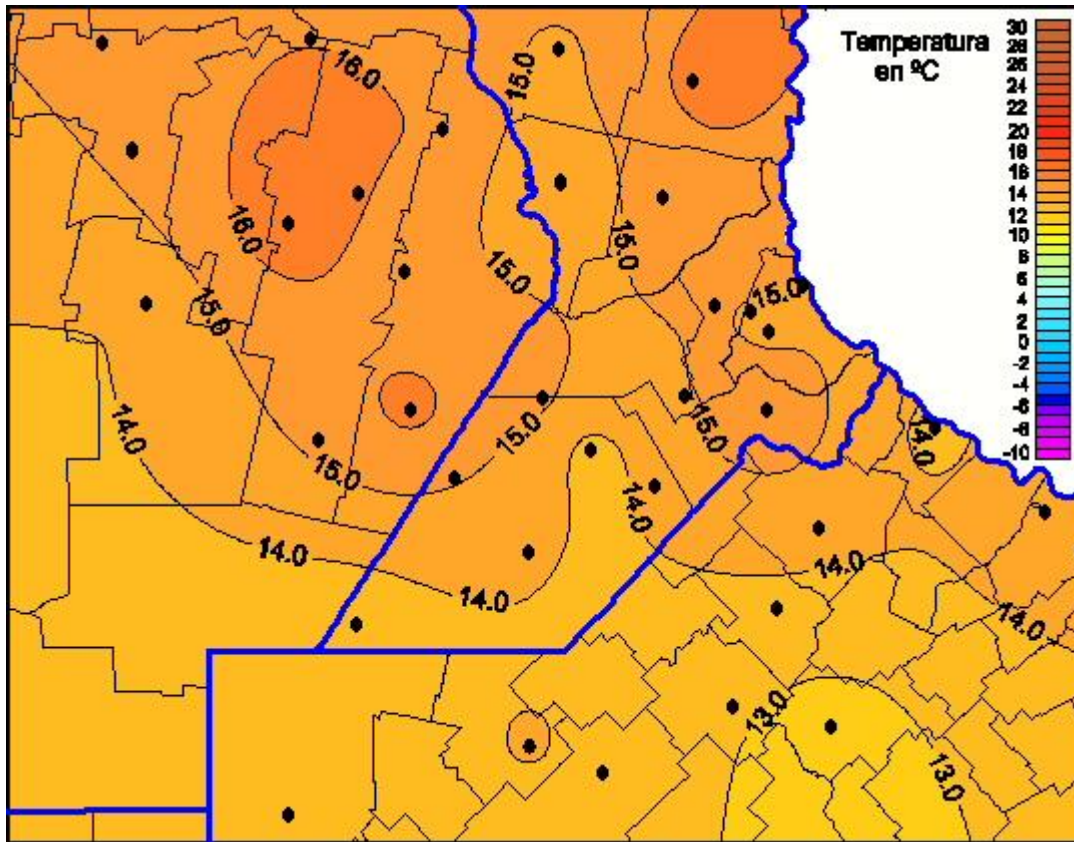

Temperaturas Mínimas

Mapa de temperaturas mínimas de las las últimas 24 horas.
(Desde las 8:00AM hasta las 8:00AM). Se actualiza a las 10:00hs.