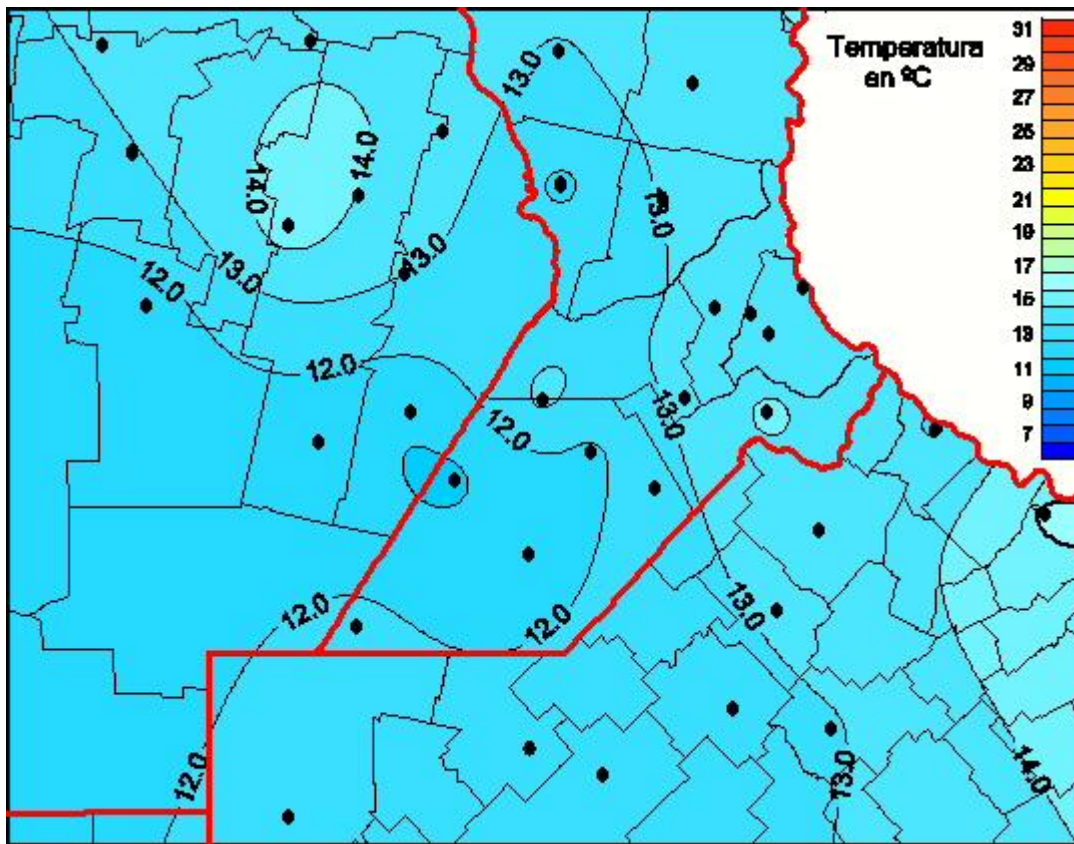

Temperaturas Medias

Mapa de temperaturas medias de las las últimas 96 horas.
(Desde las 8:00AM hasta las 8:00AM). Se actualiza a las 10:00hs.