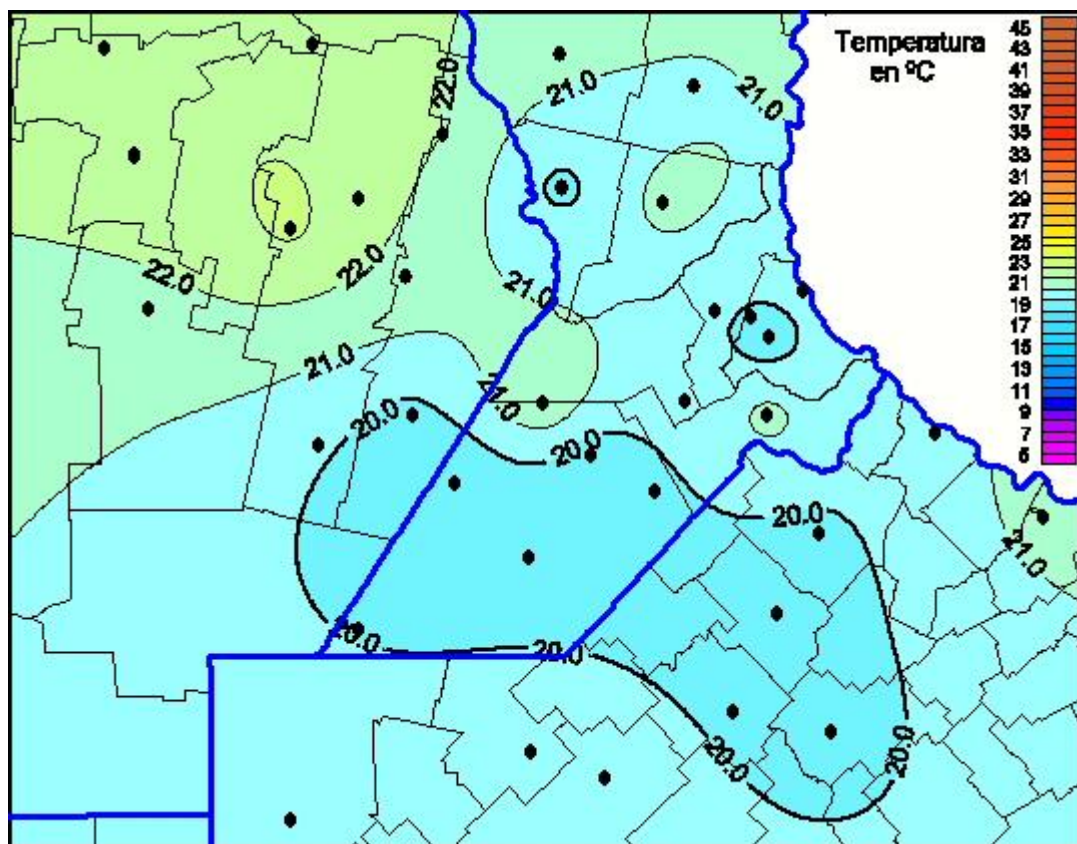

Temperaturas Máximas

Mapa de temperaturas máximas de las últimas 96 horas.
(Desde las 8:00AM hasta las 8:00AM). Se actualiza a las 10:00hs.