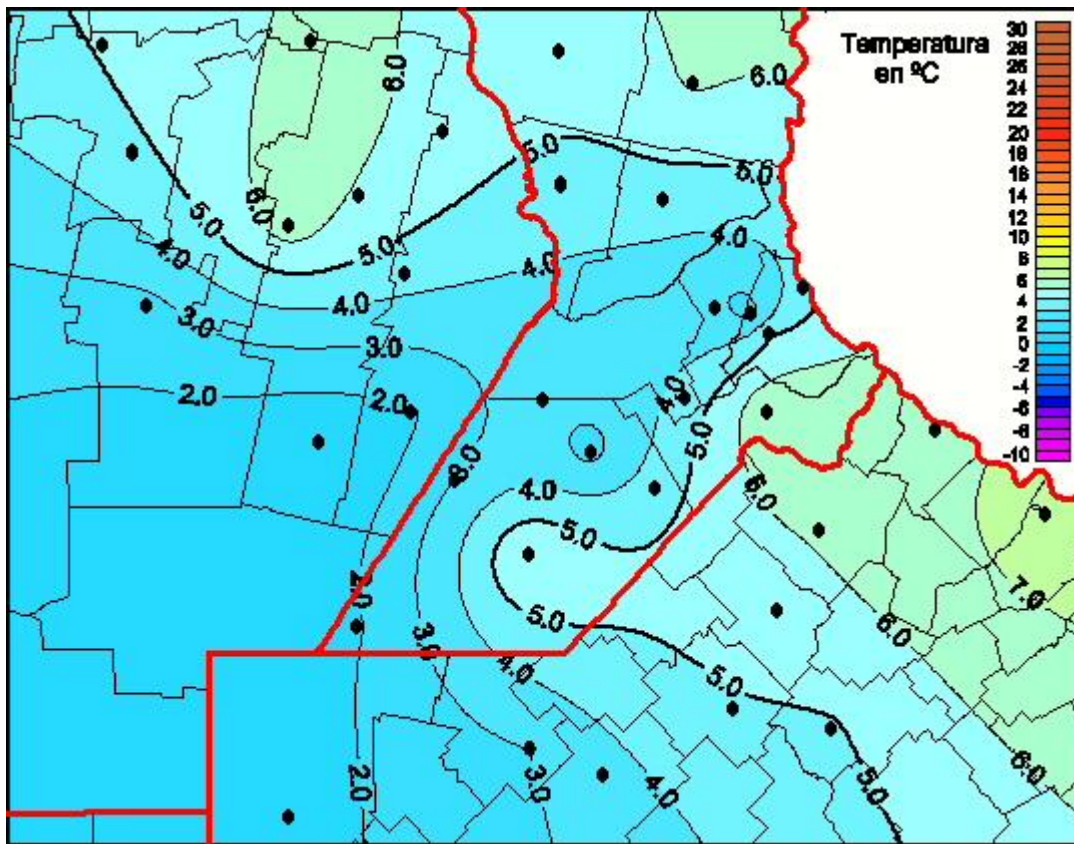

Temperaturas Mínimas

Mapa de temperaturas mínimas de las las últimas 96 horas.
(Desde las 8:00AM hasta las 8:00AM). Se actualiza a las 10:00hs.