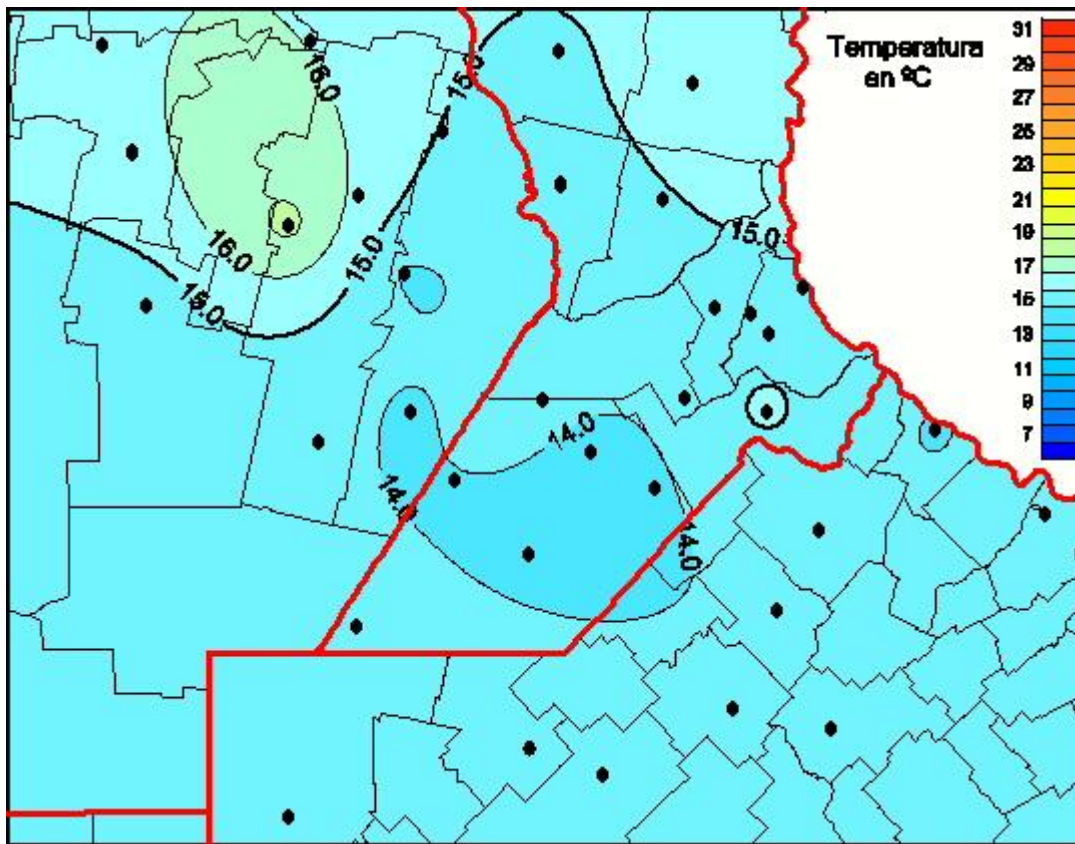

# Temperaturas Medias

Mapa de temperaturas medias de las las últimas 24 horas.  
(Desde las 8:00AM hasta las 8:00AM). Se actualiza a las 10:00hs.